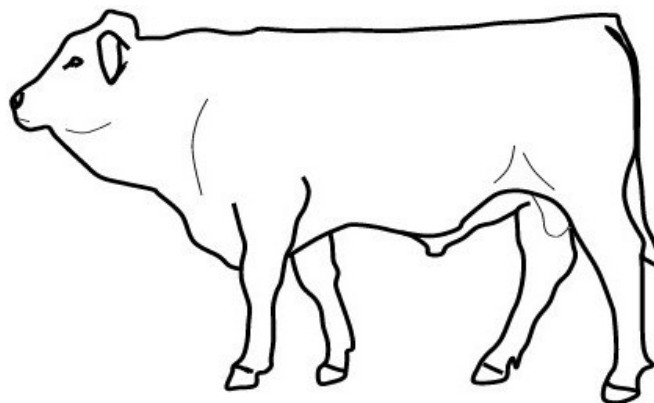

1

CZ 641 086 051
19 001

Chovatel: Agrocentrum Jizeran

Majitel: Natural spol. s r.o.

Plemeno	Datum narození	Hmotnost při ZV	573 kg	Přírůstek g / den
C100	6.9.2018	Obvod hrudi v 365 dnech	194 cm	Od narození 1320
		Výška v kříži v 365 dnech	136 cm	V testu 1526

St.registr	jméno	PH	kgM	%T	kgT	%B	kgB	ram	osv	kon	vem
Otec	RAD-534 VILLEROY										
GZW 135	MW 118 FW 117	FIT 114	+752	-0,12	+21	+0,03	+29	91	91	110	115

St.registr	jméno	PH	kgM	%T	kgT	%B	kgB	ram	osv	kon	vem
Otec matky	HCH-008 HUTERA										
GZW 122	MW 127 FW 109	FIT 92	+979	+0,05	+45	+0,00	+35	120	101	107	112

Matka	CZ 215 818 951	užitkovost	kgM	%T	kgT	%B	kgB	IS	ram	osv	kon	vem
	APMV 2,55	Øl 1/1	7470	4,47	334	3,83	286	120	82	83	85	83
		Max.l 1	7470	4,47	334	3,83	286	120				
GZW 107	MW 115 FW 92	FIT 97	+338	+0,18	+28	+0,05	+16					

MMatky	CZ 161 573 951	užitkovost	kgM	%T	kgT	%B	kgB	IS	ram	osv	kon	vem
		Øl 6/6	7512	4,02	302	3,72	279	114	78	86	83	84
		Max.l 4	8782	3,96	348	3,85	338	131				
GZW 102	MW 106 FW 87	FIT 108	+16	+0,00	+1	-0,03	-2					

Výsledky býčka **CZ 641 086 051**

GZW / Op%	MW / Op%	FW / Op%	FIT / Op%	kgM	%T	kgT	%B	kgB	por. ♂	ram	osv	kon	vem
121 /63	113 /68	107 /57	113 /67	+341	+0,07	+20	+0,07	+17	108	95	90	114	115

Zevnějšek	Užitkový typ	Kapacita	Stavba těla	Končetiny	Zád'	Body celkem	Třída	Osvalení	oddílM	Zařazení
Hodnocení