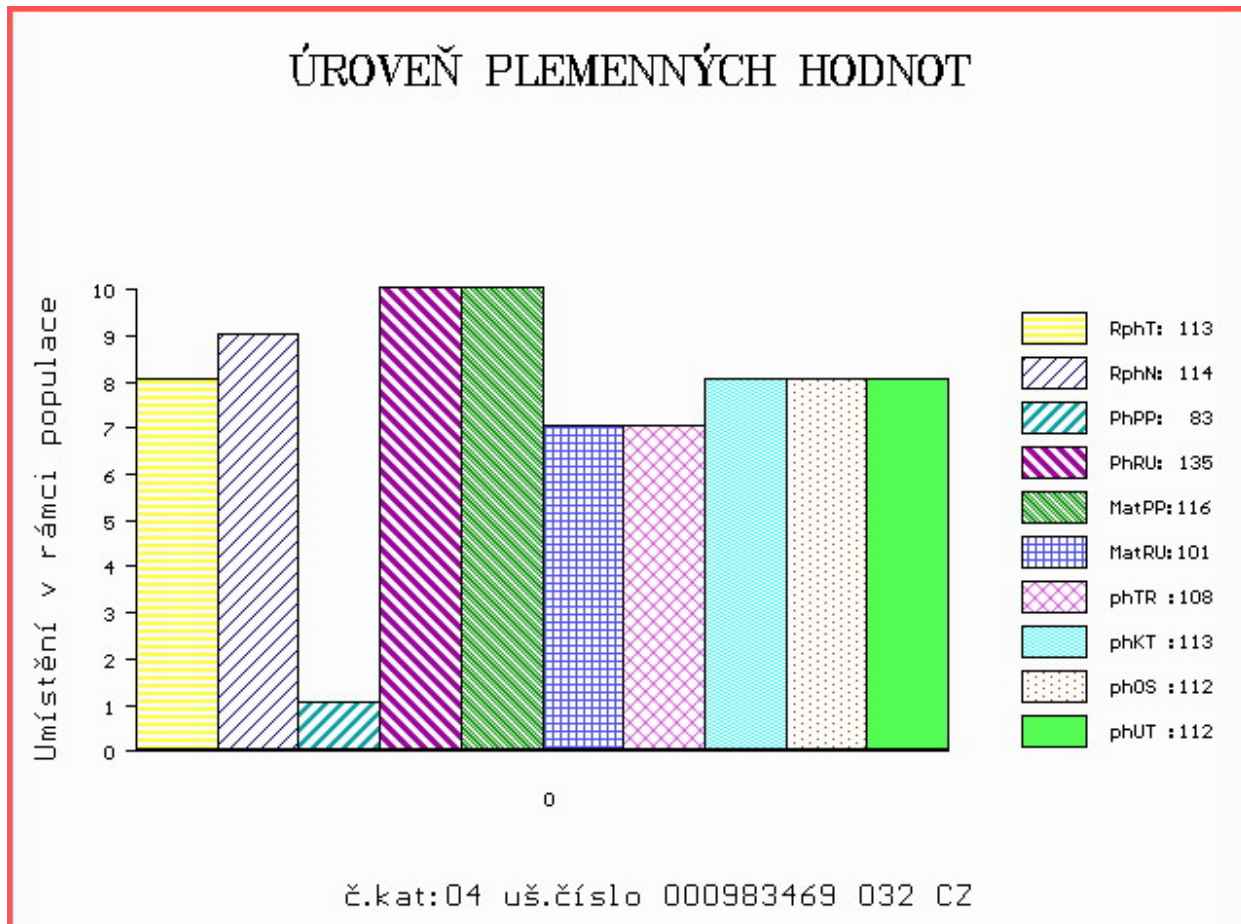

Číslo : 983469 032 CZ FORMAN Z LESTKOVA P* Číslo katalogu 4
Dat.nar. : 23.02.2019 Plemeno : S100 Masný simentál
Chovatel : Ryneš Jan, Lestkov
Majitel : Ryneš Jan, Lestkov

OOO 281 859 BAKKELY GENERAL P 89578-00227
OO ZMS 279 BAKKELY JIMBALAYA PP 89578-00254
MOO 8957800121 DK BAKKELY VELVET P 89578-00121

OTEC ZMS 701 COLMAN Z NOVÉ VODY P 429000702138071
OMO ZSI 367 HESTEHAVEN AXEL P 107267-00036
MO 146702 972 CZ RENATA AGRO R* 060000146702972
MMO 11914 972 CZ P 060000011914972

OOM 272 806 MOLDAU CLINTON P 72142-00207
OM ZSI 820 MOLDAU ERASMUS PP 72142-00235
MOM 7214200202 DK MOLDAU BARBARA P 72142-00202

MA 611415 961 CZ /2 ot BANKA AGROCHYT P 392000611415961
OMM ZSI 401 IROC ROCKET 57K V 533920
MM 380900 961 CZ AMÁLKA AGROCHYT P 392000380900961
MMM 193692 961 CZ PP 392000193692961

Vl.užit:nar: 53 *** kg ve 120d: 257 kg 210d: 419 kg 365d: 686 kg / kříž: 143 cm
Přírustek v testu : 1975 g / 113 přírustek od narození: 1736 g / 114 šourek 43 cm
Věk při ZV 432 dní aktuálně k 23.03.20 hmotnost: 737 kg výška v kříži: 147 cm

PLEMENNÉ HODNOTY										LINEARNÍ HODNOCENÍ							
	pp	ru	pp	ru	TR	KT	OS	UT		Hmot	kříž	TR	KT	OS	UT	CE	
BÝK	PE	83	135	ME	116	101	108	113	112	112							
MATKA	PE	81	117	ME	127	109	105	106	105	106	740	149	25	19	18	7	69
OTEC	PE	82	129	ME	107	105	111	112	110	111	887	151	28	24	23	8	83

HODNOCEN: TR 10 / /10 KT / / OS / / UT Výsledek: