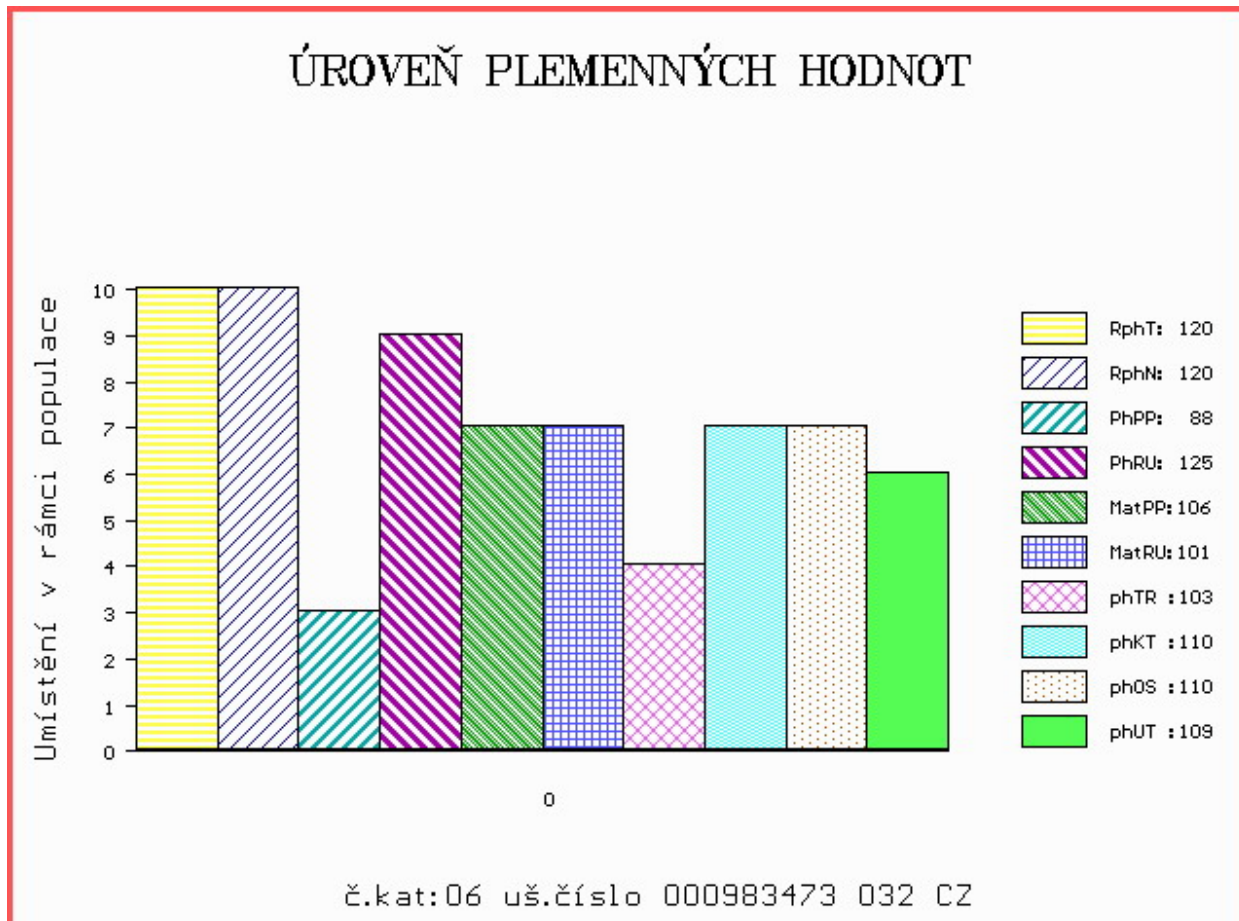

Číslo : 983473 032 CZ FOLMAN Z LESTKOVA PP Číslo katalogu 6
Dat.nar. : 08.03.2019 Plemeno : S100 Masný simentál
Chovatel : Ryneš Jan, Lestkov
Majitel : Natural, spol s r.o. Hradištko

OOO 281 859 BAKKELY GENERAL P 89578-00227
OO ZMS 279 BAKKELY JIMBALAYA PP 89578-00254
MOO 8957800121 DK BAKKELY VELVET P 89578-00121

OTEC ZMS 701 COLMAN Z NOVÉ VODY P 429000702138071
OMO ZSI 367 HESTEHAVEN AXEL P 107267-00036
MO 146702 972 CZ RENATA AGRO R* 060000146702972
MMO 11914 972 CZ P 060000011914972

OOM ZSI 400 HEDETOFT UNITED P 80185-00096
OM ZSI 706 VINGEGAARD EXCELSIOR P 41524-01311
MOM 4152400920 DK VINGEGAARD SAVANA P 41524-00920

MA 430034 932 CZ /3 ot ADRIANA FM P 421000430034932
OMM ZSI 185 JAS VODŇANSKÝ P 145287126171
MM 111656 942 CZ R 061000111656942
MMM 108282 507 CZ P 061507108282

Vl.užit:nar: 51 *** kg ve 120d: 227 kg 210d: 376 kg 365d: 667 kg / kříž: 139 cm
Přírustek v testu : 1916 g / 120 přírustek od narození: 1651 g / 120 šourek 41 cm
Věk při ZV 419 dní aktuálně k 23.03.20 hmotnost: 680 kg výška v kříži: 144 cm

PLEMENNÉ HODNOTY										LINEARNÍ HODNOCENÍ							
	pp	ru	pp	ru	TR	KT	OS	UT	Hmot	kříž	TR	KT	OS	UT	CE		
BÝK	PE	88	125	ME	106	101	103	110	110	109							
MATKA	PE	79	114	ME	116	102	101	109	111	108	850	151	28	23	20	8	79
OTEC	PE	82	129	ME	107	105	111	112	110	111	887	151	28	24	23	8	83

HODNOCEN: TR 10 / /10 KT / / OS / / UT Výsledek: