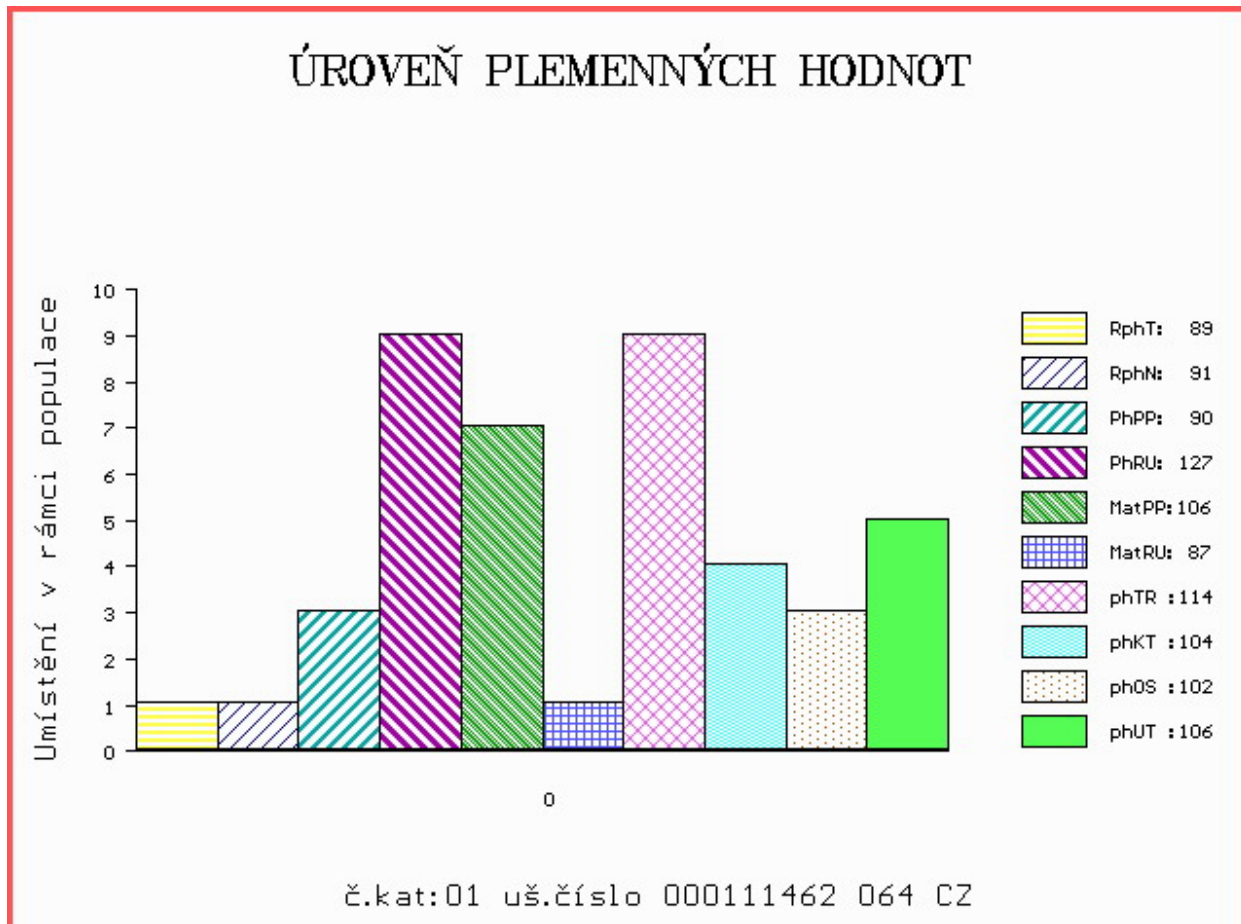

Číslo : 111462 064 CZ FORD Z LIBOCHOVÉ P* Číslo katalogu 1
Dat.nar. : 19.01.2019 Plemeno : S100 Masný simentál
Chovatel : Polák Jiří, Dolní Libochová
Majitel : Polák Jiří, Dolní Libochová

OOO 269 782 OMORGA PRINCE R M060676
OO 272 039 LYKKE BASSE P 41344-00371
MOO 4134400326 DK LYKKE VANESSA P 41344-00326

Otec ZMS 602 LYKKE LE MANS PP 41344-00538
OMO ZSI 829 LANGO AUGUST/ATOS PP 17701-00844
MO 4134400413 DK LYKKE DIDLINA PP 41344-00413
MMO 4134400294 DK LYKKE ULUPULU P 41344-00294

OOM SIP 468 MOGUL POLFIN P 339000019021072
OM PMS 055 REBEL P 372000660431031
MOM 142773 203 CZ R 067203142773

MA 523083 961 CZ /5 ot CAGIRA Z LIBOCHOVÉ P 425000523083961
OMM ZSI 222 KORVIN P 13.018 49046
MM 111600 941 CZ P 340000111600941
MMM 103542 309 CZ ALEXANDRA Z LEŽNICE P 340000103542309

Vl.užit:nar: 46 * kg ve 120d: 244 kg 210d: 399 kg 365d: 688 kg / kříž: 142 cm
Přírustek v testu : 1583 g / 89 přírustek od narození: 1734 g / 91 šourek 45 cm
Věk při ZV 467 dní aktuálně k 23.03.20 hmotnost: 790 kg výška v kříži: 146 cm

PLEMENNÉ HODNOTY										LINEARNÍ HODNOCENÍ						
	pp	ru	pp	ru	TR	KT	OS	UT		Hmot	kříž	TR	KT	OS	UT	CE
BÝK	PE	90	127	ME	106	87	114	104	102	106						
MATKA	PE	99	118	ME	109	98	108	97	96	98	800 /	150	27	19	18	6 70
Otec	PE	72	129	ME	107	81	114	113	113	116	915 /	152	29	25	25	9 88

HODNOCEN: TR 10 / /10 KT / / OS / / UT Výsledek: