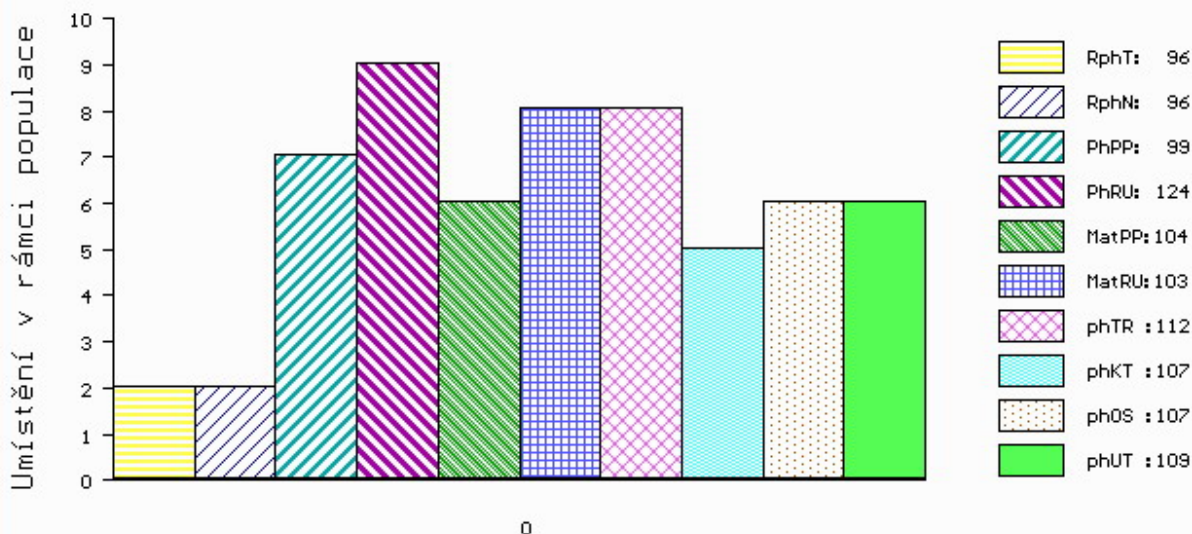

Číslo : 111463 064 CZ FAUST Z LIBOCHOVÉ PP Číslo katalogu 3
Dat.nar. : 11.02.2019 Plemeno : S100 Masný simentál
Chovatel : Polák Jiří, Dolní Libochovná
Majitel : Polák Jiří + Natural, spol. s r.o.

OOO 268 504 STACHUS V 09.321 15586
OO BJ 185 STEINADLER PP 09.376 31910
MOO 932115555 DE HITZE 115 P 09.321 15555

O TEC ZMS 883 CYRIL LEŽNICKÝ PP 400000589820041
OMO ZSI 949 CURAHEEN VIO ET R 171059860169
MO 175508 941 CZ INKA LEŽNICKÁ P 400000175508941
MMO 144902 941 CZ ERZHEBETA Z LEŽNICE P 340000144902941

OOM SIP 468 MOGUL POLFIN P 339000019021072
OM PMS 055 REBEL P 372000660431031
MOM 142773 203 CZ R 067203142773

MA 552708 961 CZ /4 ot CACORKA Z LIBOCHOVÉ P 425000552708961
OMM ZSI 569 LYKKE DAMASK PP 41344-00404
MM 417730 961 CZ CÍLKA Z LIBOCHOVÉ P 425000417730961
MMM 111596 941 CZ P 340000111596941

Vl.užit:nar: 47 * kg ve 120d: 242 kg 210d: 409 kg 365d: 646 kg / kříž: 143 cm
Přírustek v testu : 1658 g / 96 přírustek od narození: 1658 g / 96 šourek 45 cm
Věk při ZV 444 dní aktuálně k 23.03.20 hmotnost: 720 kg výška v kříži: 146 cm

PLEMENNÉ HODNOTY										LINEARNÍ HODNOCENÍ								
	pp	ru	pp	ru	TR	KT	OS	UT		Hmot	kříž	TR	KT	OS	UT	CE		
BÝK	PE	99	124	ME	104	103	112	107	107	109								
MATKA	PE	99	106	ME	109	103	100	92	91	93	846	/	147	25	20	18	7	70
O TEC	PE	96	134	ME	102	107	110	117	119	118	682	/	142	25	21	21	7	74

HODNOCEN: TR 10 / /10 KT / / OS / / UT Výsledek:

ÚROVEŇ PLEMENNÝCH HODNOT

č.kat:03 uš.číslo 000111463 064 CZ