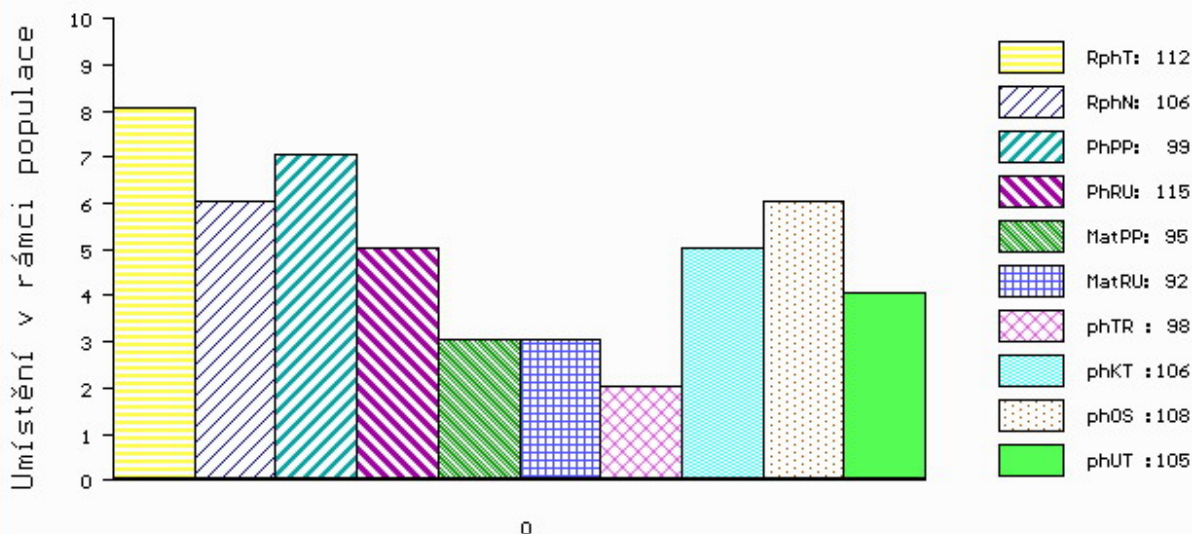

Číslo : 89249 034 CZ FENIX Z JALOVČÍ PP Číslo katalogu 16
Dat.nar. : 31.03.2019 Plemeno : S100 Masný simentál
Chovatel : Talafous Jaroslav, Krč
Majitel : Talafous Jaroslav, Krč

OOO ZSI 283 LYKKE SIRIUS P 41344-00241
OO ZSI 805 TUAREG AGROCHYT PP 392000709817061
MOO 193698 961 CZ OUŠKO JUNIOR AGROCHYT P 392000193698961

Otec ZMS 336 AMIŠ ZE ZÁBRDÍ V 413000854197031
OMO ZSI 171 JELEC VODŇANSKÝ V 145287117140
MO 199543 931 CZ OSMA VODŇANSKÁ P 145000199543931
MMO 41079 931 CZ P 145000041079931

OOM 265 869 VINGEGAARD NIKOLAJ P 41524-00715
OM ZSI 217 VINGEGAARD TRINIDAD P 41524-00949
MOM 4152400791 DK VINGEGAARD PEANUT ET 41524-00791

MA 219896 931 CZ /6 ot P 414000219896931
OMM ZSI 167 BOVET IGLU P 069591115645
MM 102822 942 CZ R 061000102822942
MMM 548 617 CZ LINDE HERA R 25171-0754

Vl.užit:nar: 51 *** kg ve 120d: 218 kg 210d: 341 kg 365d: 662 kg / kříž: 135 cm
Přírustek v testu : 2150 g / 112 přírustek od narození: 1668 g / 106 šourek 50 cm
Věk při ZV 396 dní aktuálně k 23.03.20 hmotnost: 648 kg výška v kříži: 135 cm

PLEMENNÉ HODNOTY										LINEARNÍ HODNOCENÍ						
	pp	ru	pp	ru	TR	KT	OS	UT		Hmot	kříž	TR	KT	OS	UT	CE
BÝK	PE	99	115	ME	95	92	98	106	108	105						
MATKA	PE	103	98	ME	90	98	90	97	99	97	732 /	140	20	19	18	6 63
Otec	PE	103	114	ME	94	96	106	114	117	116	734 /	143	27	23	23	8 81

HODNOCEN: TR 6 / /10 KT / / OS / / UT Výsledek:

ÚROVEŇ PLEMENNÝCH HODNOT

č.kat:16 uš.číslo 000089249 034 CZ