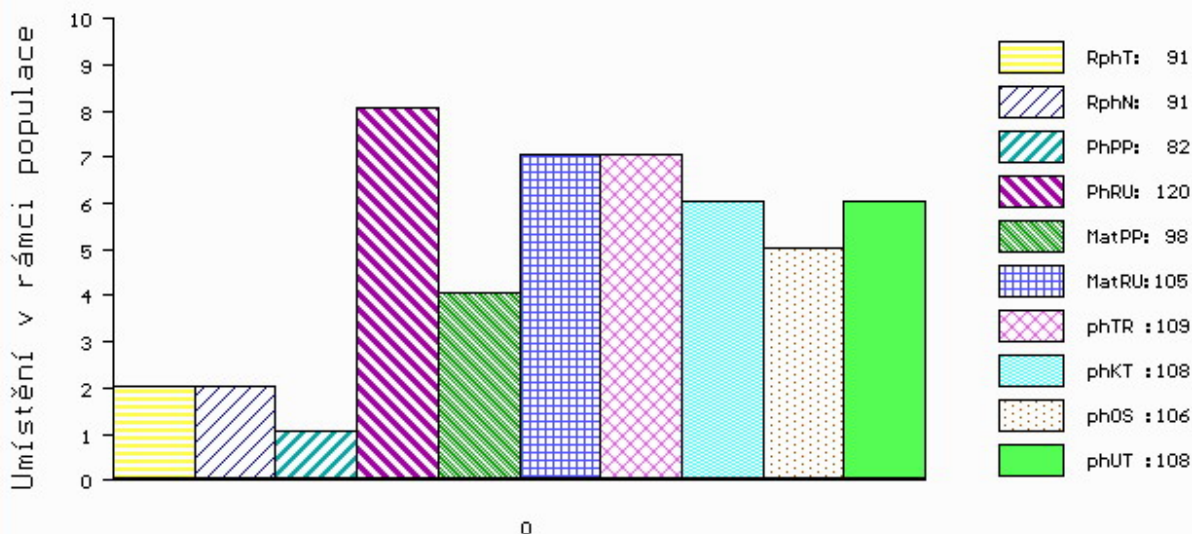

Číslo : 135455 064 CZ GERY Z MEZIBOŘÍ MH/+ V* Číslo katalogu 12
Dat.nar. : 15.01.2020 Plemeno : T100 Charolais
Chovatel : Hatlák V.ing.,Meziboří
Majitel : Hatlák V.ing.,Meziboří

OOO 281 983 FORGEOT SC P 7121830998
OO ZIT 787 ICEBERG PP 6950750721
MOO 6950644887 FR FLAMME P 6950644887

OTEC ICH 734 MERLIN P 6950902377
OMO 272 292 ROBUSTIN 0700511069
MO 6950644912 FR FEERIE 6950644912
MMO 6950459155 FR BUVETTE 6950459155

OOM 272 290 SYLVANER 1017031840
OM ZIT 520 FRONSAC 4522791134
MOM 4522796007 FR BALSAMINE 4522796007

MA 665788 961 CZ /1 ot CARMEN Z MEZIBOŘÍ 017000665788961
OMM ZTI 217 BONAPARTE 4241261825
MM 536411 961 CZ ZÁTKA Z MEZIBOŘÍ 017000536411961
MMM 344615 961 CZ SOVIČKA Z MEZIBOŘÍ 017000344615961

Vl.užit:nar: 59 *** kg ve 120d: 224 kg 210d: 348 kg 365d: 591 kg / kříž: 135 cm
Přírustek v testu : 1383 g / 91 přírustek od narození: 1416 g / 91 šourek 41 cm
Věk při ZV 464 dní aktuálně k 28.03.21 hmotnost: 679 kg výška v kříži: 141 cm

PLEMENNÉ HODNOTY

LINEARNÍ HODNOCENÍ

	pp	ru	pp	ru	TR	KT	OS	UT	Hmot	kříž	TR	KT	OS	UT	CE
BÝK PE	82	120	ME	98	105	109	108	106	108						
MATKA PE	90	117	ME	91	107	108	108	106	108	975	153	28	22	22	8 80
OTEC PE	97	117	ME	101	105	104	107	106	106	0	0	0	0	0	0

HODNOCEN: TR 8 / / 9 KT / / OS / / UT Výsledek:

ÚROVEŇ PLEMENNÝCH HODNOT

č.kat:12 uš.číslo 000135455 064 CZ