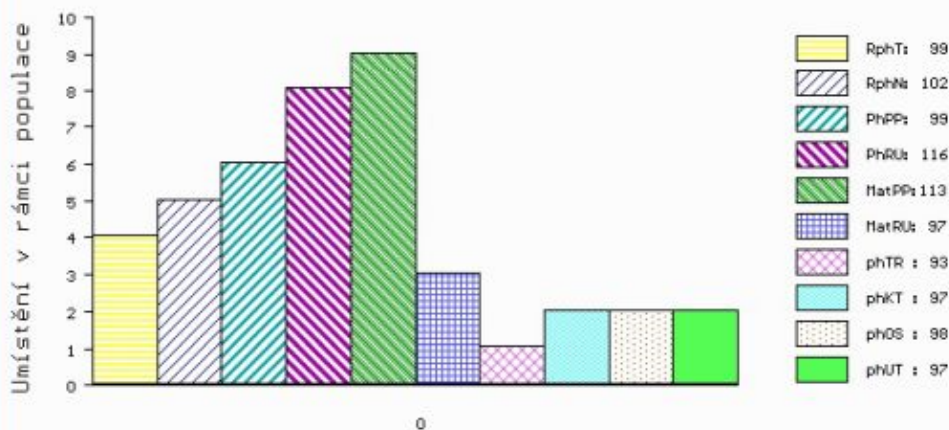

Býci vyřazení před základním výběrem

Číslo : **849020 053 CZ** **HARRY Z LUKAVICE** Číslo katalogu 43
Dat.nar. : 23.02.2021 Plemeno : Q100 Blonde d Aquitaine
Chovatel : Paďour Leopold, Lukavice
Majitel : Paďour Leopold, Lukavice

QTL znaky

Rohy	Ataxie	Q204X	F94L	Nt821	C313Y
-	-	-	-	-	-

OOO ZBA 431 LEO 1295135021
OO ZBA 749 ARAMIS 2231849207
MOO 4796012929 FR MOLIE 4796012929

Otec ZBQ 265 GINKGO 2226701603

OMO 289 988 PALAIS 7934930076
MO 2226701122 FR TURNER 2226701122
MMO 2297002491 FR NOISETTE 2297002491

OOM ZBA 253 BAZOOKA 4086011889
OM ZBA 443 MINESOTTA Z CUNKOVA 25300019526031
MOM 121916 208 CZ 386000121916208

MA 244012 921 CZ /8 ot SVATAVA KH 317000244012921

OMM ZBA 315 JONÁŠ RF 030694150451
MM 119585 932 CZ 383000119585932
MMM 110278 304 CZ 182304110278

Vl.užit:nar: 50 ** kg ve 120d: 208 kg 210d: 324 kg 365d: 518 kg / kříž: 139 cm
Přírůstek v testu : 1366 g / 99 přírůstek od narození: 1277 g / 102 šourek 0 cm
Věk při ZV 436 dní aktuálně k 24.03.22 hmotnost: 553 kg výška v kříži: 139 cm

PLEMENNÉ HODNOTY

LINEARNÍ HODNOCENÍ

	pp	ru	pp	ru	TR	KT	OS	UT	Hmot	kříž	TR	KT	OS	UT	CE
BÝK PE	99	116	ME	113	97	93	97	98	97						
MÁTKA PE	102	111	ME	113	85	101	95	94	96	830	144	21	20	19	7 67
Otec PE	103	106	ME	110	115	95	98	100	98	0	0	0	0	0	0

HODNOCEN: TR 8 / / 7 KT / / OS / / UT Výsledek: před ZV-varlata

ÚROVEŇ PLEMENNÝCH HODNOT

č.kat:43 uš.číslo 000849020 053 CZ