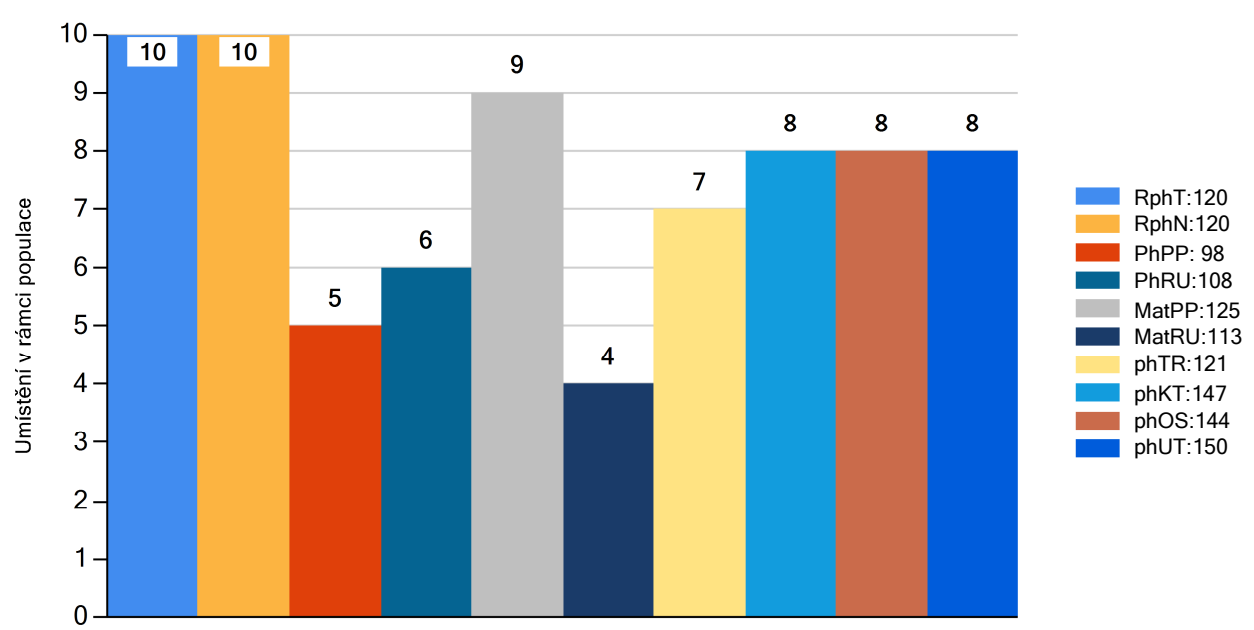

Číslo : **662375 051 CZ**   **HUBERT Z DUBNICE**   Číslo katalogu: 42
Dat.nar. : 30.10.2021 Plemeno: B 100 - Belgické modrobílé
Chovatel : Herman Anton, MVDr, ing., Varnsdorf
Majitel : Herman Anton, MVDr, ing., Varnsdorf

QTL znaky	Rohy Ataxie Q204X F94L Nt821 C313Y
	- - - - - -

OOO 291 907 PERRYWOOD PENHALIGAN R337 261938501337
OO 291 906 PERRYWOOD BIONIC LAD T404 261938201404
MOO 261938501281 UK PERRYWOOD BEAUTY LASS P281 261938501281

OTEC ZBM 457 TETU DE LA COUE 056516960

OMO 291 908 QUIET ROCHE GUE 261938501337
MO 150635351 BE RUCHE DE LA COUE 150635351
MMO 526095972 BE MODESTE DE LA COUE 526095972

OOM 272 370 BRINGLEE BLACKSTAR ET 303806200769
OM ZBM 281 LANGOUREUX DE FOOZ 1-61496165
MOM 60657820 BE GLOIRE DE FOOZ 0-60657820

MATKA 762709 931 CZ/2 ot. ELITA Z OSTRÉHO 388000762709931

OMM ZBM 273 ADAJIO DE BRAY 2-55530745
MM 437141 931 CZ UMBA Z OSTRÉHO 388000437141931
MMM 136747 942 CZ SARAH Z PODLESÍ 385000136747942

Vl.užit:nar: **62** kg   Ve 120d: **191** kg   Ve 210d: **308** kg   V 365d: **509** kg / kříž: **132** cm
Přírustek v testu: **1458 / 120** Přírustek od narození: **1223 / 120** Šourek: **35** cm
Věk při ZV **489** dní aktuálně k 26.01.23 hmotnost: **616** kg výška v kříži: **137** cm

PLEMENNÉ HODNOTY										LINEARNÍ HODNOCENÍ								
	pp	ru	pp	ru	TR	KT	OS	UT		Hmot	kříž	TR	KT	OS	UT	CE		
BÝK	PE	98	108	ME	125	113	121	147	144	150								
MATKA	PE	101	106	ME	112	112	99	131	134	137	718	/	137	26	22	23	8	79
OTEC	PE	110	107	ME	131	117	129	144	139	150	/							

LH: TR 10 / / 9 KT / / OS / / UT Celkem: Končetiny: / / / /

662375 051 CZ