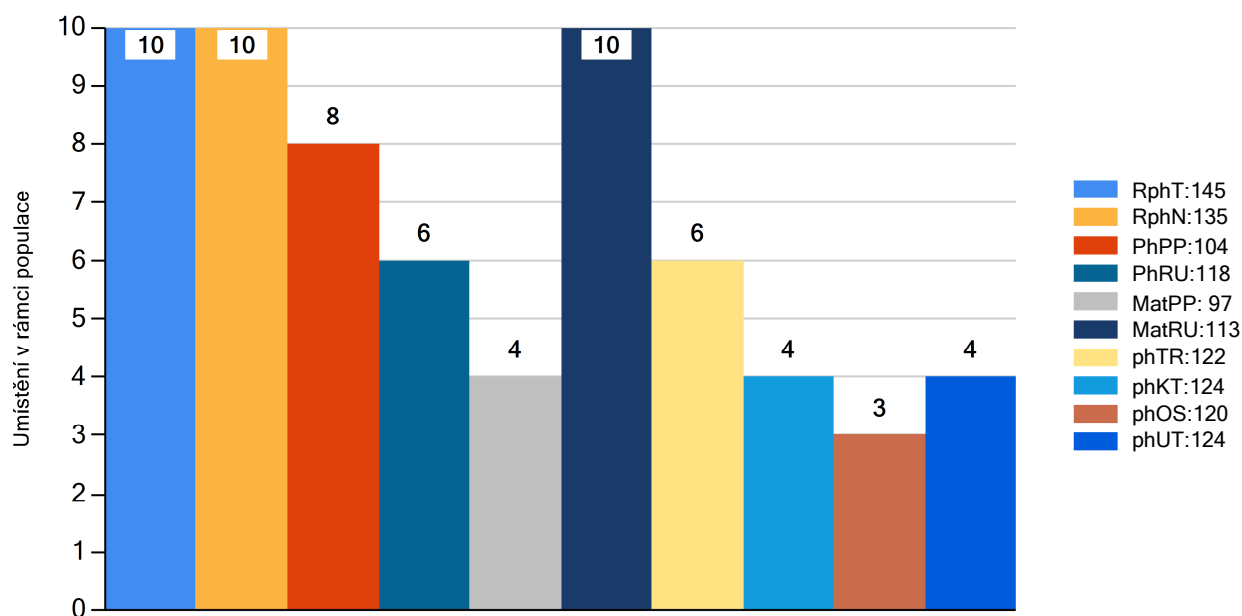

Číslo : **801917 052 CZ** **HARBI ZE STATKU ET P*** Číslo katalogu: 9
Dat.nar. : 09.11.2021 Plemeno: T 100 - Charolais
Chovatel : Zuzánek J.,ing,Bernartice
Majitel : Zuzánek J.,ing,Bernartice

QTL znaky	Rohy Ataxie Q204X F94L Nt821 C313Y
	P* G/G MH/+ +/+ - -

OOO ZCH 944 SAVIGNEUX 2101106933
OO ICH 179 CABREL 7121027477
MOO 7121331605 FR SHEILA 7121331605

OTEC ICH 441 LUTHER P 7947451231

OMO ZTI 713 DREAM SC P 2101106933
MO 7950301127 FR GAFSA SC P 7950301127
MMO 7950300877 FR CAFARDE 7950300877

OOM 280 271 VIKING AV SIMONTORP PP 35202-2336
OM ICH 445 FIGUIER P 5455070308
MOM 5454299158 FR RHUBARBE 5454299158

MATKA 395998 952 CZ/1 ot. ELINA ZE STATKU P 413000395998952

OMM ZIT 471 CALOGERO 8521994506
MM 326735 952 CZ CELESTÝNA ZE STATKU 413000326735952
MMM 282315 952 CZ ZENTA ZE STATKU 413000282315952

Vl.užit:nar: **43** *** kg Ve 120d: **240** kg Ve 210d: **359** kg V 365d: **598** kg / kříž: **139** cm
Přírustek v testu: **2025 / 145** Přírustek od narození: **1605 / 135** Šourek: **44** cm
Věk při ZV **472** dní aktuálně k 26.01.23 hmotnost: **754** kg výška v kříži: **144** cm

PLEMENNÉ HODNOTY				LINEARNÍ HODNOCENÍ													
	pp	ru		pp	ru	TR	KT	OS	UT	Hmot kříž	TR	KT	OS	UT	CE		
BÝK	PE	104	118	ME	97	113	122	124	120	124							
MATKA	PE	109	110	ME	106	130	128	118	113	119	932 /	147	24	23	21	8	76
OTEC	PE	93	109	ME	89	102	118	123	118	121	/						

LH: TR 9 / /10 KT / / OS / / UT Celkem: Končetiny: / / / /

801917 052 CZ