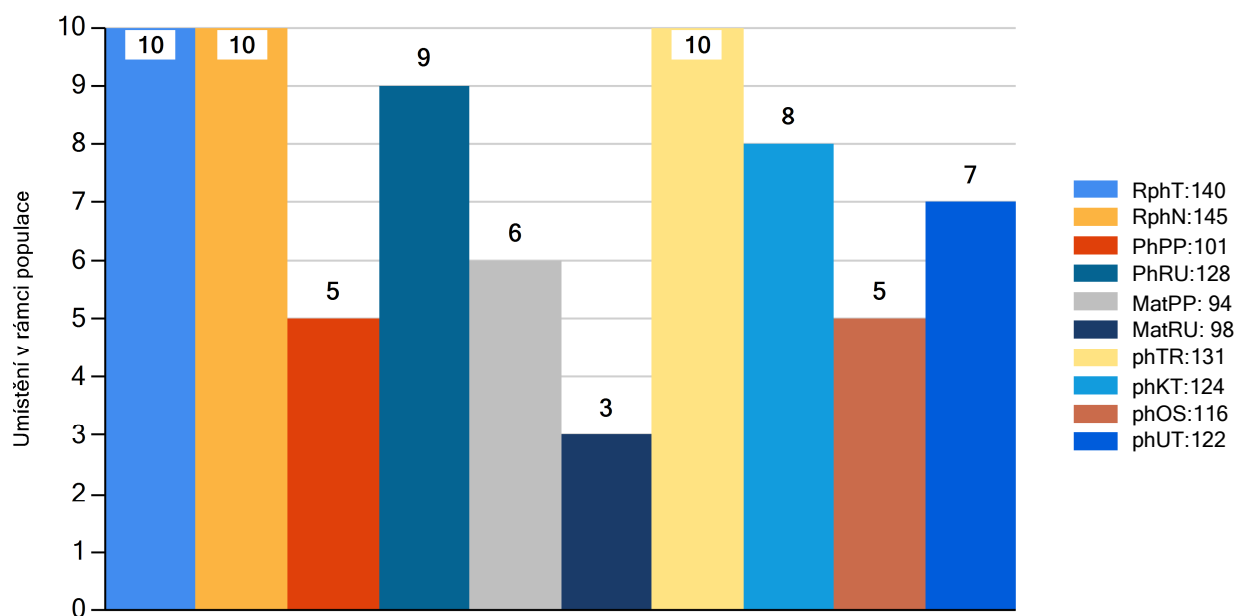

QTL znaky	Rohy Ataxie Q204X F94L Nt821 C313Y
	- - - - WT/WT -

OOO 279 014 THE MOSS MR ESHTON D409 182920500409
OO 289 484 BALMACHIE KEYSTONE G041 540148700041
MOO KIM OF FORDAFOURIE LAC.X3.23

Otec ZAI 786 BALMACHIE FEARLESS S218 540148200218

OMO 289 485 BALMACHIE BLACK BEAR H050 182920500409
MO 540148100140 UK BALMACHIE FRANCES M140 540148100140
MMO 540148100063 UK BALMACHIE FRANCES J063 540148100063

OOM AAP 902 REDFAKTOR TEGRO 133000640176061
OM ZAA 896 MEWIL UNIVERSAL 112Z 045000760658031
MOM 276726 931 CZ MEWIL MYFLOWER 40T 045000276726931

Matka 684804 931 CZ/3 ot. ESTER IKAR WT/WT 460000684804931

OMM ZAA 582 HUMLEGARDEN VALDEMAR 275 24922-00160
MM 429907 931 CZ MEWIL ERELITE 3Z 045000429907931
MMM 120774 201 CZ MEWIL ERELITE 21L 045000120774201

Vl.užit:nar: **35** *** kg Ve 120d: **212** kg Ve 210d: **368** kg V 365d: **638** kg / kříž: **142** cm
Přírustek v testu: **2125 / 140** Přírustek od narození: **1753 / 145** Šourek: **44** cm
Věk při ZV **466** dní aktuálně k 26.01.23 hmotnost: **789** kg výška v kříži: **144** cm

PLEMENNÉ HODNOTY										LINEARNÍ HODNOCENÍ							
	pp	ru	pp	ru	TR	KT	OS	UT		Hmot	kříž	TR	KT	OS	UT	CE	
BÝK	PE	101	128	ME	94	98	131	124	116	122							
MATKA	PE	89	128	ME	100	105	141	148	143	148	742 /	143	26	20	18	7	71
Otec	PE	106	113	ME	92	99	101	84	79	83	1540 /	156	29	28	27	9	93

LH: TR 10 / /10 KT / / OS / / UT Celkem: Končetiny: / / / /

721772 062 CZ