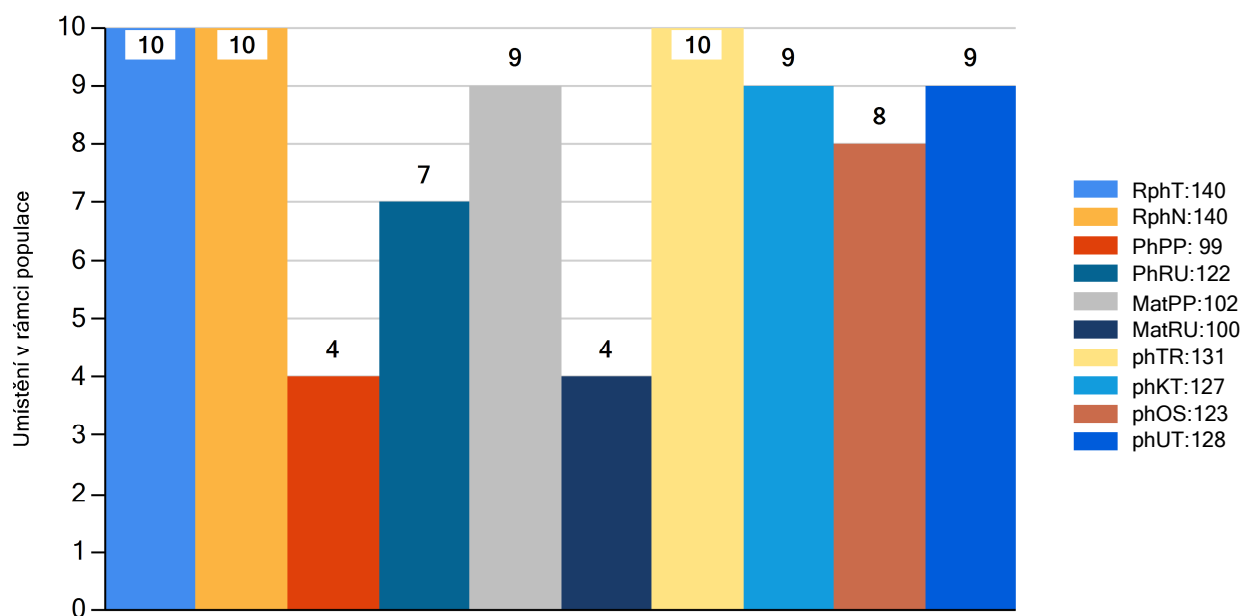

Číslo : 196351 034 CZ HUGO RED J.E. Číslo katalogu: 39
Dat.nar. : 25.11.2021 Plemeno: G 100 - Aberdeen angus
Chovatel : Farma EGERT (ING) s.r.o., Lásenice
Majitel : Farma EGERT (ING) s.r.o., Lásenice

QTL znaky	Rohy	Ataxie	Q204X	F94L	Nt821	C313Y
	-	-	-	-	WT/WT	-

OOO 288 797 LOCKERLEY KOUGAR H897 282556700897
OO ZAI 619 LILEY RED DESIGNER R201 134793400201
MOO 7803000212 DK BAKKENS RED DALLAS 78030-00212

OTEC AAA 034 EGY RED J.E. 514000075716034

OMO ZAA 543 MONLINE BATTLE 282556700897
MO 443565 931 CZ 089000443565931
MMO 361813 931 CZ 089000361813931

OOM AAP 709 PLAYBOY RED Z PĚČÍNA 268000553671031
OM ZAI 264 ALFA TEGRO 133000869865061
MOM 323152 961 CZ 133000323152961

MATKA 687128 931 CZ/5 ot. 514000687128931

OMM AAP 573 MEWIL MONTY RED 045000049568031
MM 392435 931 CZ 089000392435931
MMM 113901 203 CZ 089203113901

Vl.užit:nar: 39 ** kg Ve 120d: 215 kg Ve 210d: 336 kg V 365d: 612 kg / kříž: 136 cm
Přírustek v testu: 2167 / 140 Přírustek od narození: 1600 / 140 Šourek: 43 cm
Věk při ZV 463 dní aktuálně k 26.01.23 hmotnost: 722 kg výška v kříži: 139 cm

PLEMENNÉ HODNOTY						LINEARNÍ HODNOCENÍ									
	pp	ru	pp	ru		TR	KT	OS	UT	Hmot kříž				CE	
BÝK	PE	99	122	ME	102	100	131	127	123	128					
MATKA	PE	100	118	ME	110	109	127	122	117	121	724 / 143				24
OTEC	PE	103	111	ME	90	98	117	118	117	120	654 / 136				20

LH: TR 8 / /10 KT / / OS / / UT Celkem: Končetiny: / / / /

196351 034 CZ