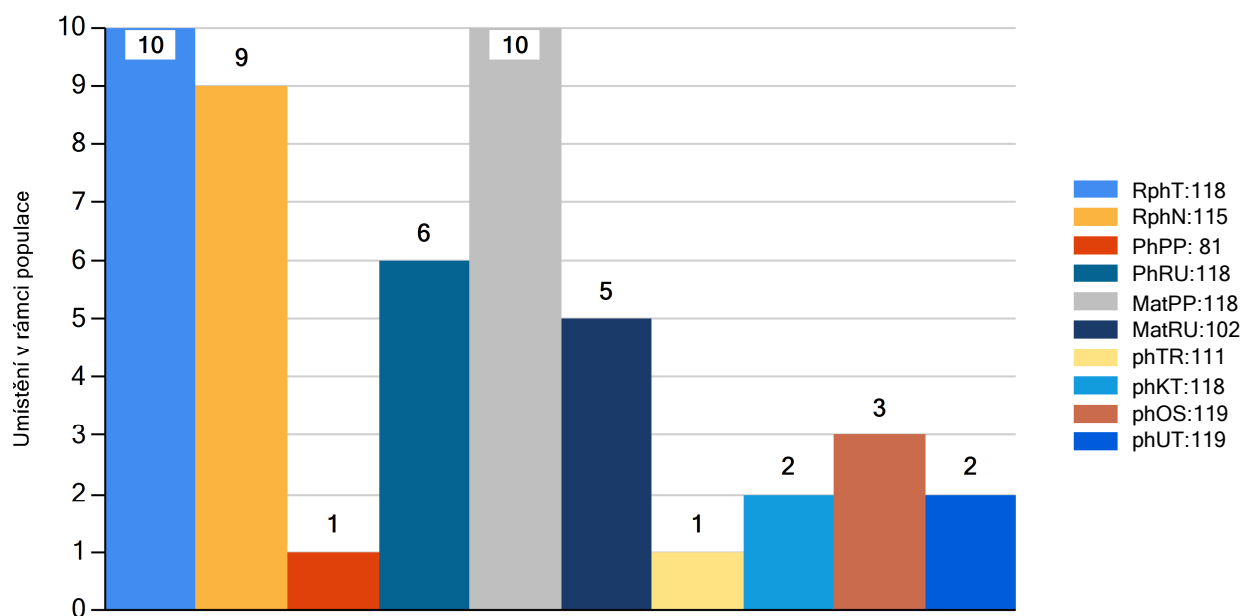

Číslo : 727286 062 CZ   HOST MZLU R*   Číslo katalogu: 25
Dat.nar. : 03.12.2021 Plemeno: T 100 - Charolais
Chovatel : Mendelova univerzita Brno-ŠZP Žabčice
Majitel : Mendelova univerzita Brno-ŠZP Žabčice

QTL znaky	Rohy Ataxie Q204X F94L Nt821 C313Y
	R* A/G MH/+ +/+ - -

OOO   264 787   SEDUISANT   1881107917
OO   ZCH 450   LE REBEL   3695100770
MOO   3691100821 FR   GIRONDE   3691100821

OTEC   ZTI 085   VIRGIL SC P   4240983344

OMO   267 950   HELSINKI   1881107917
MO   7121400365 FR   RONDELLE P   7121400365
MMO   4297105855 FR   MERVEILLE SC P   4297105855

OOM   285 906   HOUBLON   7121762462
OM   ICH 078   JAQUARD   5813114386
MOM   5812509279 FR   ECOSSAISE   5812509279

MATKA   291025 962 CZ/1 ot.   106000291025962

OMM   ZIT 339   CASTOR   6146791641
MM   251463 962 CZ   CITA MZLU   106000251463962
MMM   196964 962 CZ   UHLAVA MZLU   106000196964962

Vl.užit:nar: **49** kg   Ve 120d: **209** kg   Ve 210d: **365** kg   V 365d: **617** kg / kříž: **138** cm
Přírustek v testu: **1575 / 118** Přírustek od narození: **1525 / 115** Šourek: **40** cm
Věk při ZV **448** dní aktuálně k 26.01.23 hmotnost: **688** kg výška v kříži: **141** cm

PLEMENNÉ HODNOTY						LINEARNÍ HODNOCENÍ											
	pp	ru	pp	ru		TR	KT	OS	UT	Hmot kříž				CE			
BÝK	PE	81	118	ME	118	102	111	118	119	119							
MATKA	PE	83	119	ME	110	105	122	129	129	130	850	148	24	20	19	7	70
OTEC	PE	89	104	ME	133	104	96	99	101	99							

LH: TR 9 / /10 KT / / OS / / UT Celkem: Končetiny: / / / /

727286 062 CZ