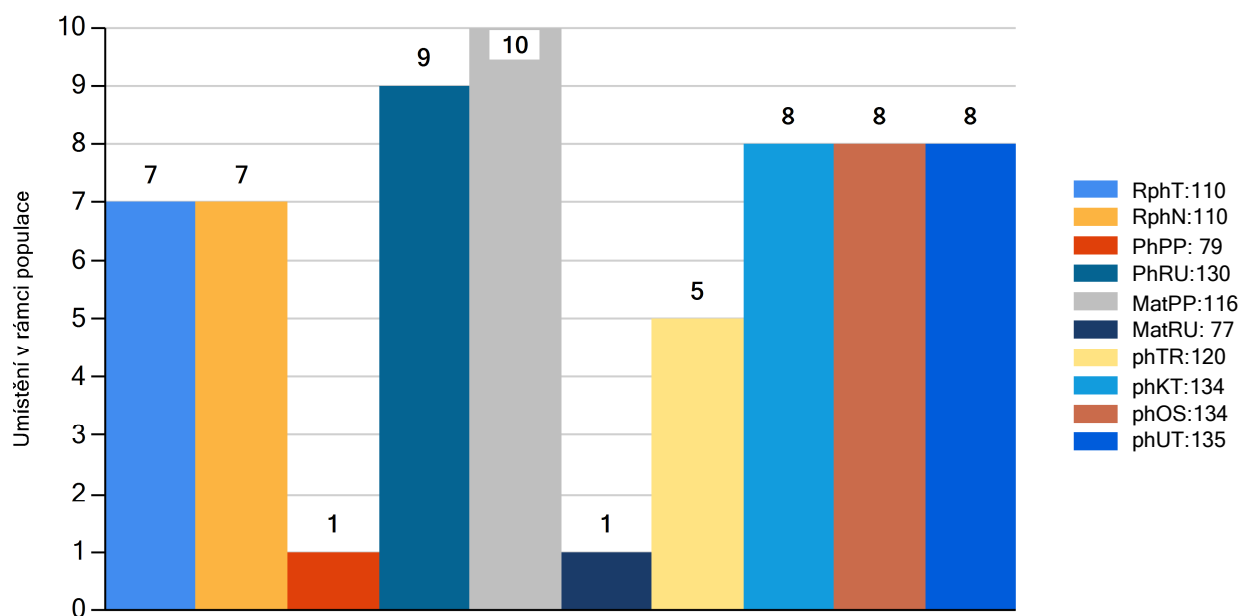

Číslo : 225148 034 CZ HERON Z JALOVČÍ PP Číslo katalogu: 26
Dat.nar. : 08.12.2021 Plemeno: SM100 - Masný simentál
Chovatel : Talafous Jaroslav, Krč
Majitel : Talafous Jaroslav, Krč

QTL znaky	Rohy	Ataxie	Q204X	F94L	Nt821	C313Y
	PP	-	-	-	-	-

OOO 285 106 CRUGMELYN BRENIN 10 M076493
OO 289 655 KILBRIDE FARM GERNOT 15 P M089158
MOO 906234424724 UK KILBRIDE FARM LAURA 5V P F084601

OTEC ISI 138 COOSE JERICHO P I001991

OMO 270 528 CARNKERN TITAN M076493
MO 171059890254 IE CURAHEEN BRIGHT EYES ET 171059890254
MMO 151420930180 IE RACEVIEW MERLE-BEAUTY 151420930180

OOM ZSI 821 SNAEBUM CAMPARI PP 27907-00717
OM ZMS 277 WROXALL COCKER-LEEKY-SOUP 11PP M080195
MOM 203351700813 UK WROXALL WINDFALL-GRACE P F088007

MATKA 660960 931 CZ/2 ot. DORA Z JALOVČÍ PP 466000660960931

OMM ZSI 568 LYKKE DIXIE PP 41344-00399
MM 585993 961 CZ BÁRKA AGROCHYT P 392000585993961
MMM 257446 931 CZ PATRONA VODŇANSKÁ P 145000257446931

Vl.užit:nar: 51 *** kg Ve 120d: 226 kg Ve 210d: 409 kg V 365d: 667 kg / kříž: 140 cm
Přírustek v testu: 1767 / 110 Přírustek od narození: 1643 / 110 Šourek: 44 cm
Věk při ZV 450 dní aktuálně k 26.01.23 hmotnost: 731 kg výška v kříži: 144 cm

PLEMENNÉ HODNOTY										LINEARNÍ HODNOCENÍ							
	pp	ru	ME	pp	ru	TR	KT	OS	UT	Hmot kříž TR KT OS UT CE							
BÝK	PE	79	130	ME	116	77	120	134	134	135							
MATKA	PE	84	111	ME	125	87	114	116	115	117	735	146	20	20	20	7	67
OTEC	PE	82	135	ME	103	72	119	140	143	141							

LH: TR 9 / /10 KT / / OS / / UT Celkem: Končetiny: / / / /

225148 034 CZ