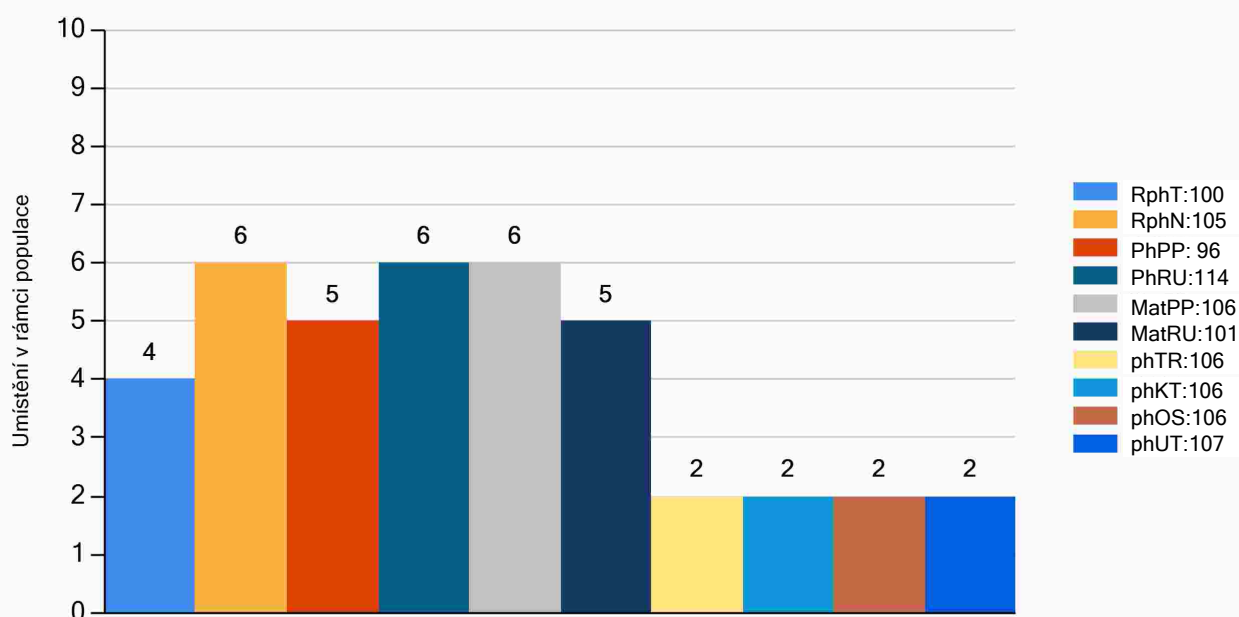

Číslo : **623257 042 CZ** **CHRIS Z JULČINA** Číslo katalogu: 25
Dat.nar. : 03.01.2022 Plemeno : Q 100 - Blonde d'Aquitaine
Chovatel : Šťastný Antonín, SZ, Vědlice
Majitel : Šťastný A.+ Natural spol s r.o.

QTL
znaky

Rohy	Ataxie	Q204X	F94L	Nt821	C313Y
-	-	-	-	-	-

OOO	ZBA 826	CABREL	8206008413
OO	ZBA 993	AUGUSTIN MZLU	106000621783062
MOO	120830 962 CZ	NORMA MZLU	106000120830962

OTEC ZBQ 299 EGON KH 317000882402021

OMO	ZBA 731	TILT	8206008413
MO	379608 921 CZ	ANNA KH	317000379608921
MMO	200662 921 CZ	ROXY KH ET	317000200662921

OOM	279 636	BOUDA	8123046329
OM	ZBA 877	GENERAL	6412938668
MOM	6412198296 FR	ELAIA	6412198296

MATKA 206268 942 CZ /1 ot. EISS Z ROCHOVA

OMM	ZBA 479	AMBITIEUX	6464199625
MM	131716 942 CZ	ROSA Z ROCHOVA	004000131716942
MMM	100955 406 CZ	JÍVA Z ROCHOVA	004406100955

Vl.užit:nar: **42** *** kg Ve 120d: **193** kg Ve 210d: **307** kg V 365d: **541** kg / kříž: **143** cm
Přírustek v testu: **1383 / 100** Přírustek od narození: **1379 / 105** Šourek: **41** cm
Věk při ZV **497** dní aktuálně k 15.04.23 hmotnost: **686** kg výška v kříži: **152** cm

PLEMENNÉ HODNOTY

LINEARNÍ HODNOCENÍ

	pp	ru	ME	pp	ru	TR	KT	OS	UT	Hmot kříž	TR	KT	OS	UT	CE		
BÝK	PE	96	114	ME	106	101	106	106	106	107							
MATKA	PE	100	107	ME	112	92	97	94	94	94	788	152	23	20	18	6	67
OTEC	PE	85	115	ME	98	113	106	98	96	100	680	146	29	22	21	8	80

LH: TR 10 / / 9 KT / / OS / / UT Celkem: Končetiny: / / / /

623257 042 CZ