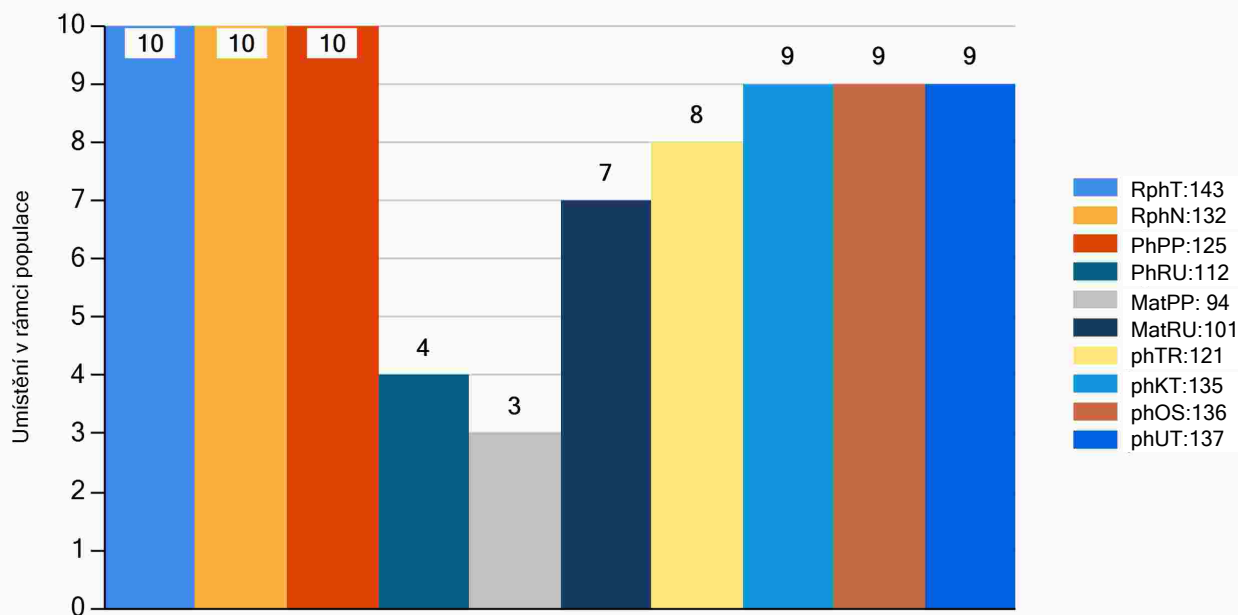

Číslo : **181966 064 CZ** **CHARON ZE SEDLEJOVA P*** Číslo katalogu: 1
Dat.nar. : 01.01.2022 Plemeno : Y 100 - Limousine
Chovatel : Lojda Karel, Ing., Sedlejev
Majitel : Natural, spol s r.o. Hradištko

**QTL
znaky**

Rohy	Ataxie	Q204X	F94L	Nt821	C313Y
P*	-	-	-	-	-

OOO	ZIL 146	C.N.MATEO PP	05.353 09827
OO	289 992	MAURICE VOM EIDERLAND P	01.173 56958
MOO	535309840 DE	C.N.FRIEDHILD P	05.353 09840

OTEC ZIL 416 DLG LUNDI PP 99446866

OMO	ZLI 650	TIGRIS PP	05.353 09827
MO	99221565 LU	DLG HYSTERIE P	99221565
MMO	98879310 LU	DLG EVOCATION	98879310

OOM	ZLM 439	GUNADARK PO P	1532190769
OM	ZLM 984	JENSUIS PP	1215150355
MOM	1213044942 FR	HONORABLE P	1213044942

MATKA 830488 961 CZ /1 ot. 395000830488961

OMM	ZLM 056	ARMORIC	2219279723
MM	626131 961 CZ		395000626131961
MMM	351725 961 CZ		395000351725961

Vl.užit:nar: **37** *** kg Ve 120d: **203** kg Ve 210d: **330** kg V 365d: **512** kg / kříž: **137** cm
Přírůstek v testu: **1917 / 143** Přírůstek od narození: **1426 / 132** Šourek: **44** cm
Věk při ZV **499** dní aktuálně k 15.04.23 hmotnost: **706** kg výška v kříži: **140** cm

PLEMENNÉ HODNOTY

LINEARNÍ HODNOCENÍ

	pp	ru	pp	ru	TR	KT	OS	UT	Hmot kříž	TR	KT	OS	UT	CE			
BÝK	PE	125	112	ME	94	101	121	135	136	137							
MATKA	PE	122	108	ME	95	106	115	131	133	133	685	145	22	20	18	7	67
OTEC	PE	117	105	ME	94	100	120	127	129	131	/						

LH: TR 7 / /10 KT / / OS / / UT Celkem: Končetiny: / / / /

181966 064 CZ