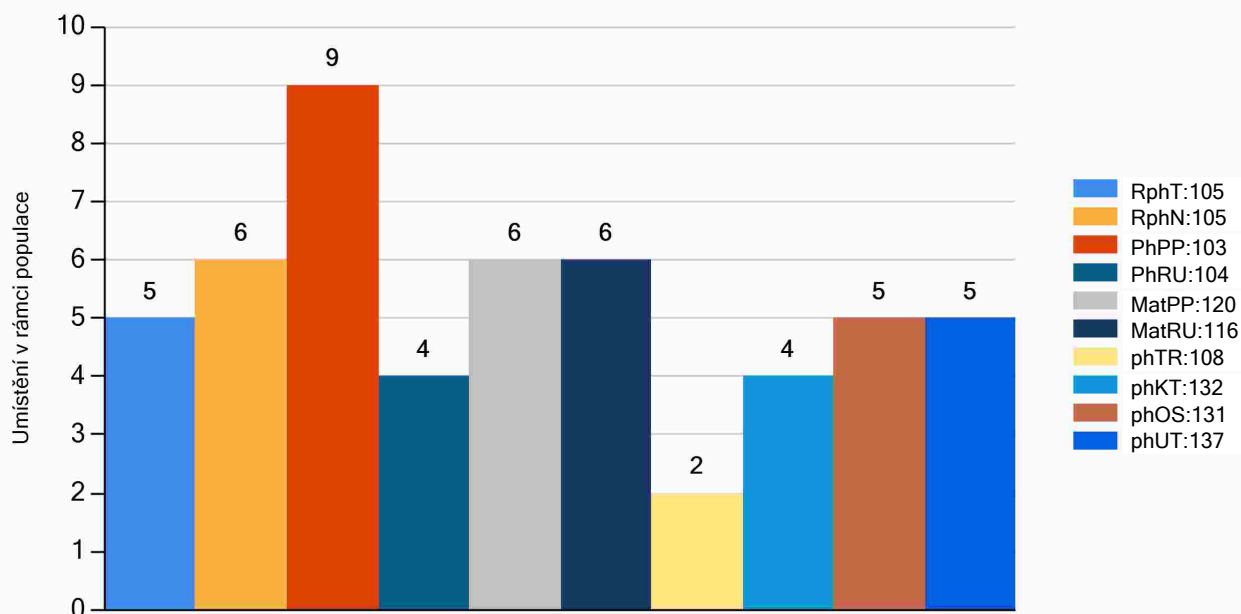

Číslo : **789690 053 CZ** **CHAMUEL Z CHÝŠTĚ ET** Číslo katalogu: 36
Dat.nar. : 26.02.2022 Plemeno : B 100 - Belgické modrobílé
Chovatel : ZD Chýšť
Majitel : ZD Chýšť

QTL
znaky

Rohy Ataxie Q204X F94L Nt821 C313Y

- - - - -

OOO 291 907 PERRYWOOD PENHALIGAN R337 261938501337
OO 291 906 PERRYWOOD BIONIC LAD T404 261938201404
MOO 261938501281 UK PERRYWOOD BEAUTY LASS P281 261938501281

OTEC ZBM 457 TETU DE LA COUE 056516960

OMO 291 908 QUIET ROCHE GUE 261938501337
MO 150635351 BE RUCHE DE LA COUE 150635351
MMO 526095972 BE MODESTE DE LA COUE 526095972

OOM ZBM 348 SHERIFF DE CENTFONTAINE 7-26861925
OM ZBM 352 SAMUEL VAN KRAKEHOEVE 945501479
MOM 696597732 NL ISABELLA VAN KRAKEHOEVE 696597732

MATKA 406064 953 CZ /1 ot. DIANA Z CHÝŠTĚ ET 333000406064953

OMM ZBM 266 HARPON DE L'ORGELOT 56063026-33
MM 269724 953 CZ ULIČNICE Z CHÝŠTĚ B 384000269724953
MMM 203327 953 CZ RADKA Z CHÝŠTĚ ČB ET 333000203327953

Vl.užit:nar: **35** kg Ve 120d: **177** kg Ve 210d: **288** kg V 365d: **500** kg / kříž: **127** cm
Přírustek v testu: **1633 / 105** Přírustek od narození: **1332 / 105** Šourek: **34** cm
Věk při ZV **443** dní aktuálně k 15.04.23 hmotnost: **585** kg výška v kříži: **131** cm

PLEMENNÉ HODNOTY

LINEARNÍ HODNOCENÍ

	pp	ru	pp	ru	TR	KT	OS	UT	Hmot kříž	TR	KT	OS	UT	CE			
BÝK	PE	103	104	ME	120	116	108	132	131	137							
MATKA	PE	96	105	ME	113	112	95	115	119	118	697	137	17	19	18	6	60
OTEC	PE	111	107	ME	130	117	129	144	138	150	/						

LH: TR 9 / / 9 KT / / OS / / UT Celkem: Končetiny: / / / /

789690 053 CZ