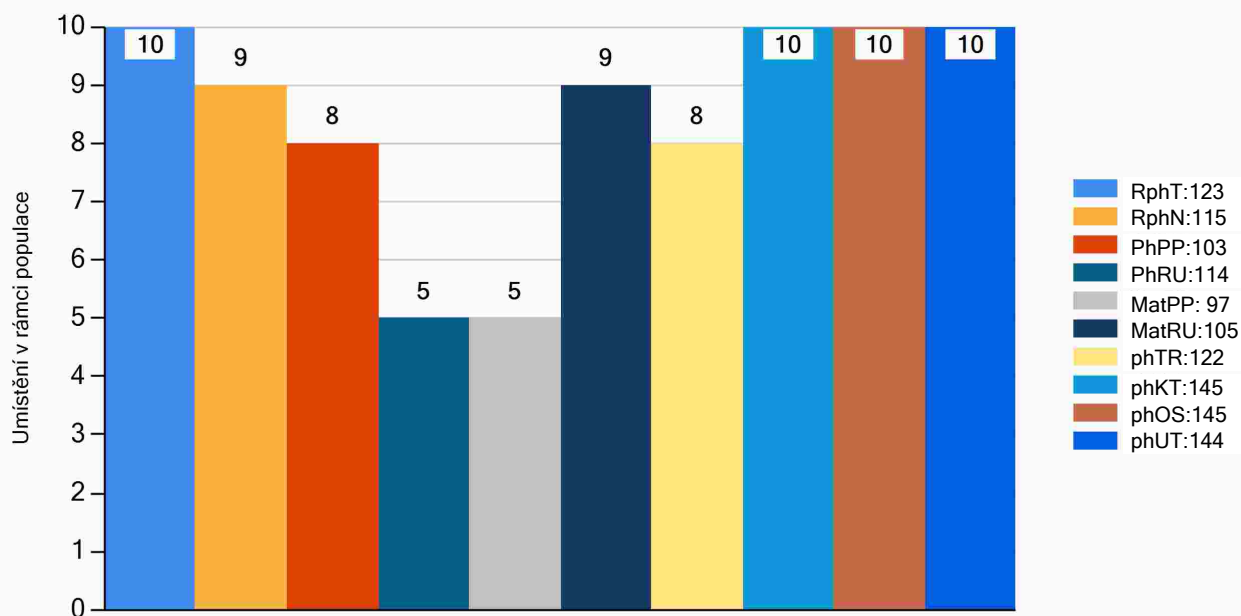

Číslo : **631333 042 CZ** **CHÁRON P*** Číslo katalogu: 19
Dat.nar. : 21.02.2022 Plemeno : Y 100 - Limousine
Chovatel : Kratochvílová Zdeňka, Veselé
Majitel : Kratochvílová Zdeňka, Veselé

**QTL
znaky**

Rohy	Ataxie	Q204X	F94L	Nt821	C313Y
P*	-	-	-	-	-

OOO ZLI 553 RYDE URANOS P 57065-00457
OO ZLI 940 CLOVIS P 2308914479
MOO 2302612302 FR SUZANNE 2302612302

OTEC ZLM 272 VIDOCO Z KALIŠTĚ V 031000670496053

OMO ZLI 650 TIGRIS PP 57065-00457
MO 233235 953 CZ KASANDRA Z KALIŠTĚ P 031000233235953
MMO 153301 953 CZ KELLY Z KALIŠTĚ 031000153301953

OOM ZLI 268 IONESCO 3693000206
OM ZLI 710 PÁRA 397000562005031
MOM 8144 517 CZ ILKA Z KALIŠTĚ 031517008144

MATKA 195300 942 CZ /2 ot. 407000195300942

OMM LIP 262 MARYBOR 056000015387031
MM 173720 942 CZ 407000173720942
MMM 139304 942 CZ 407000139304942

Vl.užit:nar: **46** * kg Ve 120d: **201** kg Ve 210d: **310** kg V 365d: **502** kg / kříž: **133** cm
Přírustek v testu: **1533 / 123** Přírustek od narození: **1304 / 115** Šourek: **42** cm
Věk při ZV **448** dní aktuálně k 15.04.23 hmotnost: **591** kg výška v kříži: **134** cm

PLEMENNÉ HODNOTY

LINEARNÍ HODNOCENÍ

	pp	ru	ME	pp	ru	TR	KT	OS	UT	Hmot kříž					CE		
BÝK	PE	103	114	ME	97	105	122	145	145	144							
MATKA	PE	101	123	ME	99	96	122	147	147	145	736	144	24	21	18	7	70
Otec	PE	104	111	ME	93	111	120	140	139	140	593	136	23	21	21	8	73

LH: TR 5 / / 8 KT / / OS / / UT Celkem: Končetiny: / / / /

631333 042 CZ