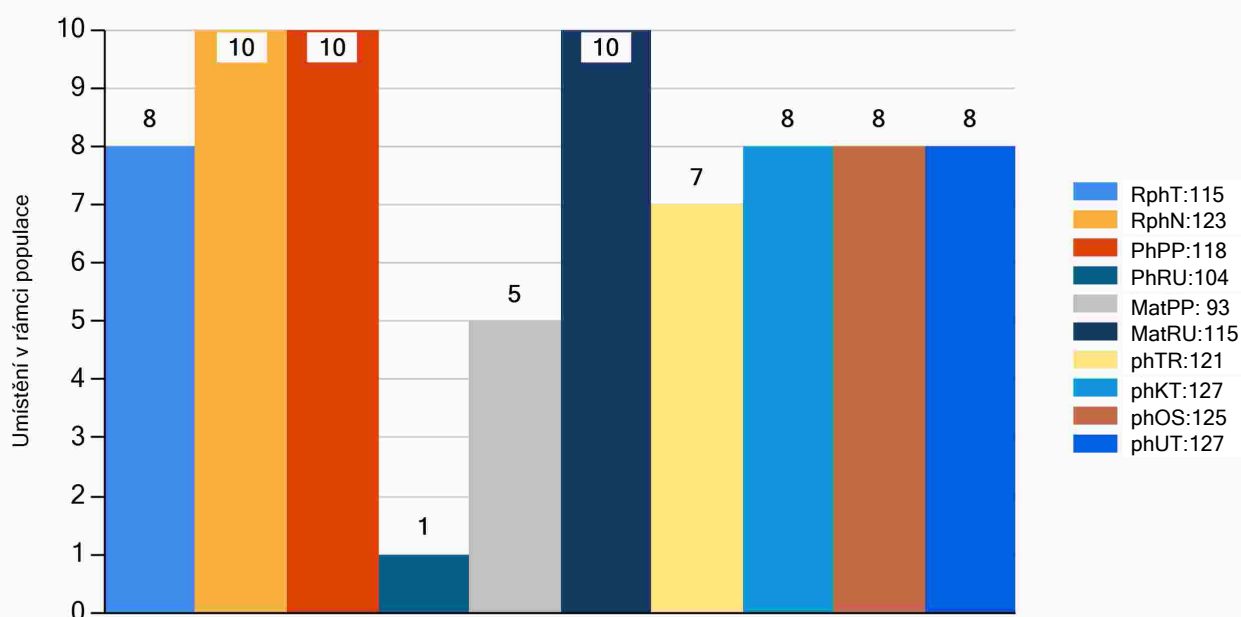

Číslo : **600631 042 CZ** **CHAKIR RED Z BŘÍNKOVA** Číslo katalogu: 36
Dat.nar. : 28.02.2022 Plemeno : G 100 - Aberdeen angus
Chovatel : Chládek Ivo,ing.,Břínkov
Majitel : Chládek Ivo,ing.,Břínkov

**QTL
znaky**

Rohy	Ataxie	Q204X	F94L	Nt821	C313Y
-	-	-	-	WT/WT	-

OOO 270 923 RED SIX MILE AVIATOR 217P 1233058
OO 270 922 RED SIX MILE SAKIC 832S 1332064
MOO 1235695 CA RED SIX MILE SIERA 257P 1235695

OTEC ZAI 813 LSF SAKIR RED ET 12.654 12612

OMO 290 862 LCB JEWEL MAKER N155 1233058
MO 1108724 US LSF SANDY N3129 S6060 1108724
MMO 909602 US LSF SANDY K1414 N3129 909602

OOM ZAA 602 OSET RED ZDB 035000532333031
OM ZAA 780 SUHARTO RED ZDB 035000665852031
MOM 50072 242 CZ 14K 035242050072

MATKA 159243 942 CZ /9 ot. VILMA RED Z BŘÍNKOVA 445000159243942

OMM AAP 718 PUK RED ET 398000542290031
MM 401832 931 CZ RED 035000401832931
MMM 195167 931 CZ RED 035000195167931

Vl.užit:nar: **40** ** kg Ve 120d: **202** kg Ve 210d: **336** kg V 365d: **553** kg / kříž: **133** cm
Přírustek v testu: **1633 / 115** Přírustek od narození: **1421 / 123** Šourek: **45** cm
Věk při ZV **449** dní aktuálně k 15.04.23 hmotnost: **624** kg výška v kříži: **135** cm

PLEMENNÉ HODNOTY

LINEARNÍ HODNOCENÍ

	pp	ru	pp	ru	TR	KT	OS	UT	Hmot kříž								
BÝK	PE	118	104	ME	93	115	121	127	125	127							
MATKA	PE	115	99	ME	75	128	118	123	121	122	684	139	20	20	18	6	64
OTEC	PE	117	112	ME	114	101	96	98	100	99	/						

LH: TR 6 / /10 KT / / OS / / UT Celkem: Končetiny: / / / / /

600631 042 CZ