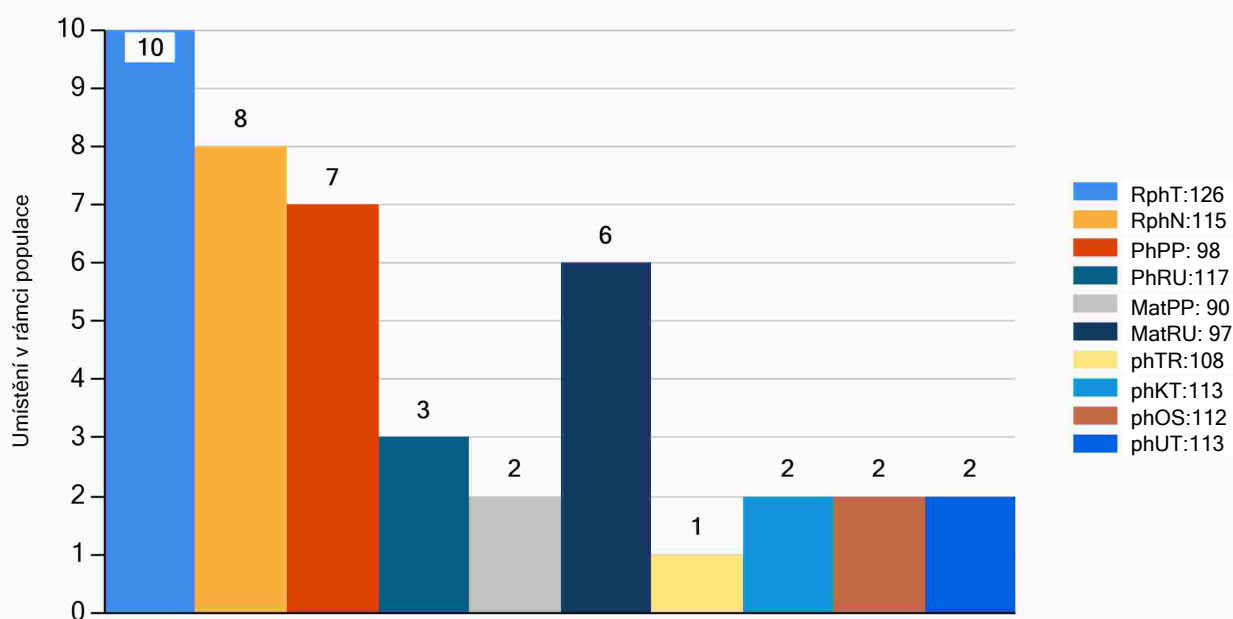

Číslo : **9555 035 CZ** **CHESTER ŠUMAVSKÝ PP** Číslo katalogu: 22
Dat.nar. : 18.03.2022 Plemeno : SM100 - Masný simentál
Chovatel : Statek Kašperské Hory s.r.o.
Majitel : Statek Kašperské Hory s.r.o.

**QTL
znaky**

Rohy Ataxie Q204X F94L Nt821 C313Y
PP - - - - -

OOO ZSI 714 VINGEGAARD CRASSUS P 41524-01205
OO ZMS 130 VASJA LEŽNICKÝ P 400000553952041
MOO 115129 941 CZ DORIS LEŽNICKÁ P 400000115129941

OTEC PSI 087 BOHÉM ŠUMAVSKÝ P 158000829382032

OMO SIP 341 KEPLER Z PODLEŠÍ P ET 41524-01205
MO 238691 932 CZ R 158000238691932
MMO 46540 932 CZ R 158000046540932

OOM BJ 185 STEINADLER PP 09.376 31910
OM PMS 862 ACER ŠUMAVSKÝ P 158000787346032
MOM 339834 932 CZ VICKY ŠUMAVSKÁ P 158000339834932

MATKA 532376 932 CZ /3 ot. P 158000532376932

OMM ZSI 445 LYKKE BRUMME P 41344-00368
MM 414772 932 CZ AMBER ŠUMAVSKÁ P 158000414772932
MMM 116845 932 CZ R 158000116845932

Vl.užit:nar: **48** *** kg Ve 120d: **204** kg Ve 210d: **354** kg V 365d: **611** kg / kříž: **138** cm
Přírustek v testu: **1892 / 126** Přírustek od narození: **1537 / 115** Šourek: **41** cm
Věk při ZV **431** dní aktuálně k 15.04.23 hmotnost: **652** kg výška v kříži: **140** cm

PLEMENNÉ HODNOTY

LINEARNÍ HODNOCENÍ

	pp	ru	pp	ru	TR	KT	OS	UT	Hmot kříž							
BÝK PE	98	117	ME	90	97	108	113	112	113							
MATKA PE	97	110	ME	98	99	108	102	98	101	856	149	25	22	20	7	74
OTEC PE	93	118	ME	82	98	100	112	112	111	611	134	17	20	20	6	63

LH: TR 8 / /10 KT / / OS / / UT Celkem: Končetiny: / / / /

9555 035 CZ