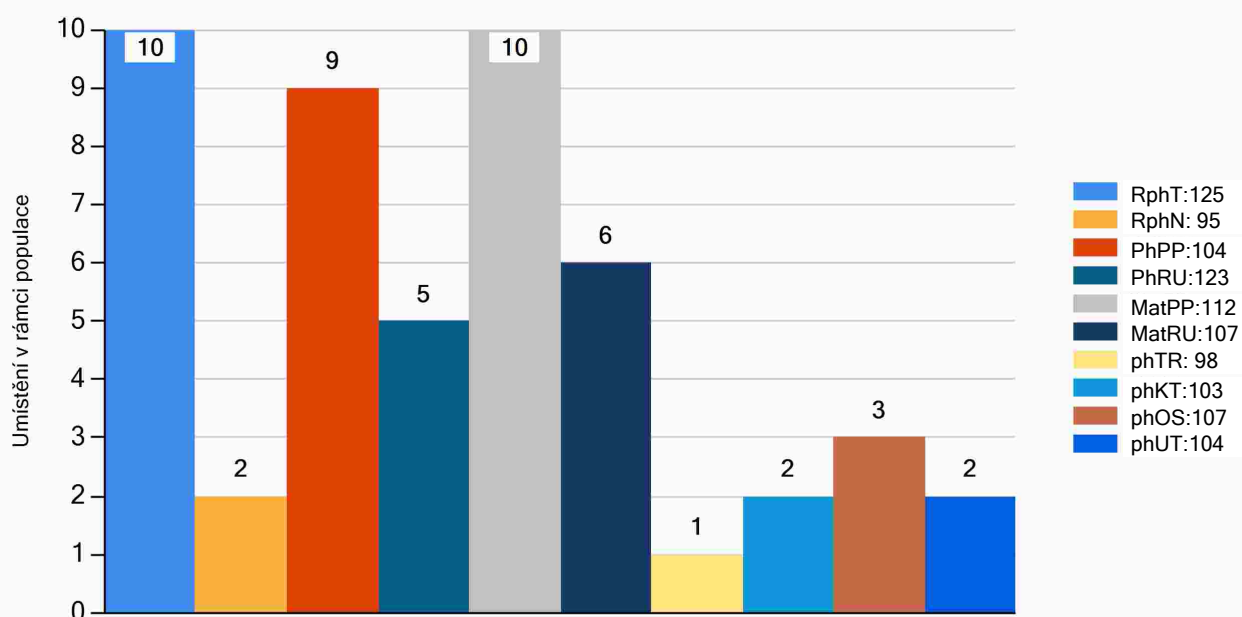

Číslo : **552205 042 CZ** **CHINH SFIM ZE CHŘIBSKÉ ET P*** Číslo katalogu: 50
Dat.nar. : 27.03.2022 Plemeno : U 100 - Hereford
Chovatel : SFIM CZ,s.r.o.,Chřibská
Majitel : SFIM CZ,s.r.o.,Chřibská

**QTL
znaky**

Rohy	Ataxie	Q204X	F94L	Nt821	C313Y
P*	-	-	-	-	-

OOO CHURCHILL SENSATION 028X C02977432
OO 292 215 UPS SENSATION 2296 ET A43311175
MOO 42827389 CA UPS JT MISS NEON 7811 1ET P A42827389

OTEC 292 214 H DEBERARD 7454 ET 03070511

OMO WORR OWEN TANKERAY Y79D ET C02977432
MO 43514995 CA RST GAT NST Y79D LADY 54B ET P A43514995
MMO 43188108 CA H H LADY MAXIUM 111 ET P A43188108

OOM CL 1 DOMINO 477P A42482436
OM 292 216 CL 1 DOMINO 796T 1ET C02910406
MOM 42270311 US CL 1 DOMINETTE 221M A42270311

MATKA 2926558 CA /impET GH ADAMS 796S DOMAN MISS C02926558

OMM 280 506 REMITALL ONLINE 122L C02789138
MM 2835342 CA ANL 122L HANNAH 15M P C02835342
MMM 2615305 CA VB 2Z HANNAH 61D P C02615305

Vl.užit:nar: **42** kg Ve 120d: **196** kg Ve 210d: **278** kg V 365d: **495** kg / kříž: **123** cm
Přírustek v testu: **1683 / 125** Přírustek od narození: **1271 / 95** Šourek: **44** cm
Věk při ZV **422** dní aktuálně k 15.04.23 hmotnost: **530** kg výška v kříži: **125** cm

PLEMENNÉ HODNOTY

LINEARNÍ HODNOCENÍ

	pp	ru	pp	ru	TR	KT	OS	UT	Hmot kříž	TR	KT	OS	UT	CE
BÝK PE	104	123	ME	112	107	98	103	107	104					
MATKA PE	98	118	ME	112	111	101	104	107	105	/				
OTEC PE	92	124	ME	106	105	101	105	107	105	/				

LH: TR 4 / /10 KT / / OS / / UT Celkem: Končetiny: / / / /

552205 042 CZ