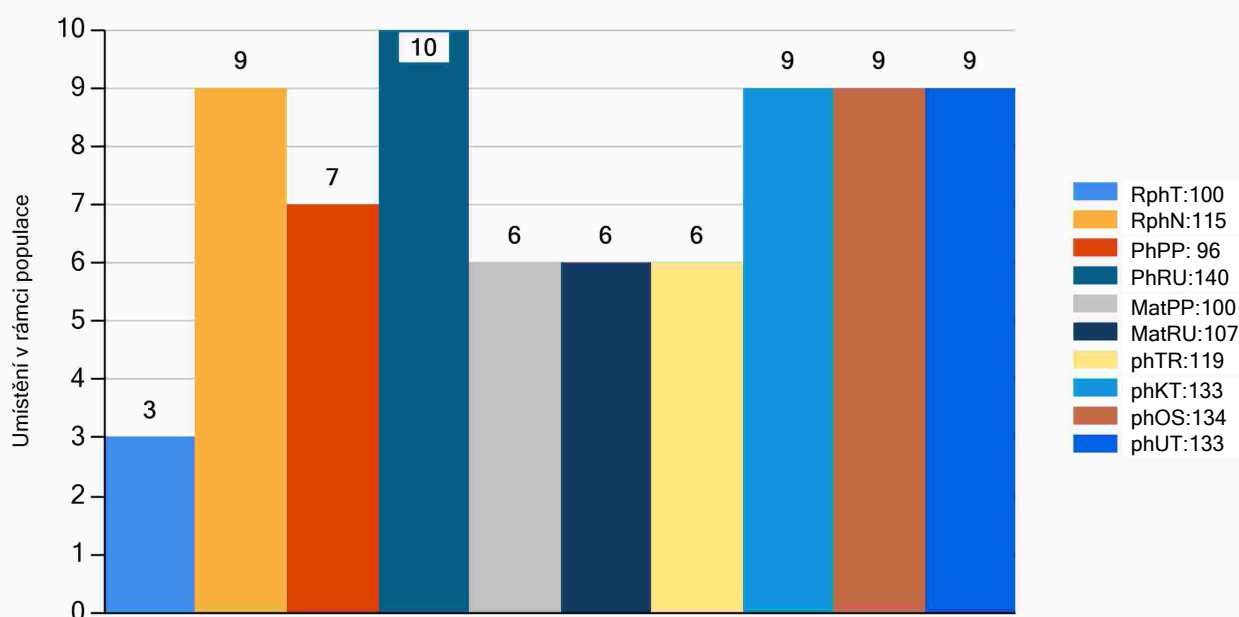

Číslo : **89198 035 CZ** **GRAM Z DROUHAVČE ET PP** Číslo katalogu: 47
Dat.nar. : 17.03.2022 Plemeno : U 100 - Hereford
Chovatel : Zelený Jiří, Drouhaveč
Majitel : Zelený Jiří, Drouhaveč

**QTL
znaky**

Rohy	Ataxie	Q204X	F94L	Nt821	C313Y
PP	-	-	-	-	-

OOO 292 114 HYALITE ON TARGET 936 P42986803
OO 292 218 R LEADER 6964 C03025498
MOO 43011690 US R MISS REVOLUTION 1009 P43011690

Otec 292 217 MCM 6964 BOLT 652D C03039041

OMO CHURCHILL SENSATION 028X P42986803
MO 43526305 US MCM 028X MARLIE 413B A43526305
MMO MCM MARLIE TIME 211Z A43336680

OOM HF 4L BEYOND 36N C02828255
OM 292 219 TLELL 36N SITKA 23S C02881493
MOM 2804759 CA TLELL 19K BANGEROO 29M C02804759

MATKA 2913592 CA /impET TLELL 23S TANYA 31U C02913592

OMM WIRANIA BATAVIA REWS5
MM 2847903 CA TLELL S5 SYDNEY 8P C02847903
MMM SADDLE-VALEY TANYA 125E C02612603

Vl.užit:nar: **40** ** kg Ve 120d: **219** kg Ve 210d: **365** kg V 365d: **570** kg / kříž: **133** cm
Přírustek v testu: **1217 / 100** Přírustek od narození: **1424 / 115** Šourek: **50** cm
Věk při ZV **432** dní aktuálně k 15.04.23 hmotnost: **601** kg výška v kříži: **133** cm

PLEMENNÉ HODNOTY

LINEARNÍ HODNOCENÍ

	pp	ru	pp	ru	TR	KT	OS	UT	Hmot kříž	TR	KT	OS	UT	CE
BÝK	PE	96	140	ME	100	107	119	133	134	133				
MATKA	PE	87	132	ME	107	118	117	127	127	127	/			
Otec	PE	97	137	ME	96	100	116	127	128	127	/			

LH: TR 8 / /10 KT / / OS / / UT Celkem: Končetiny: / / / /

89198 035 CZ