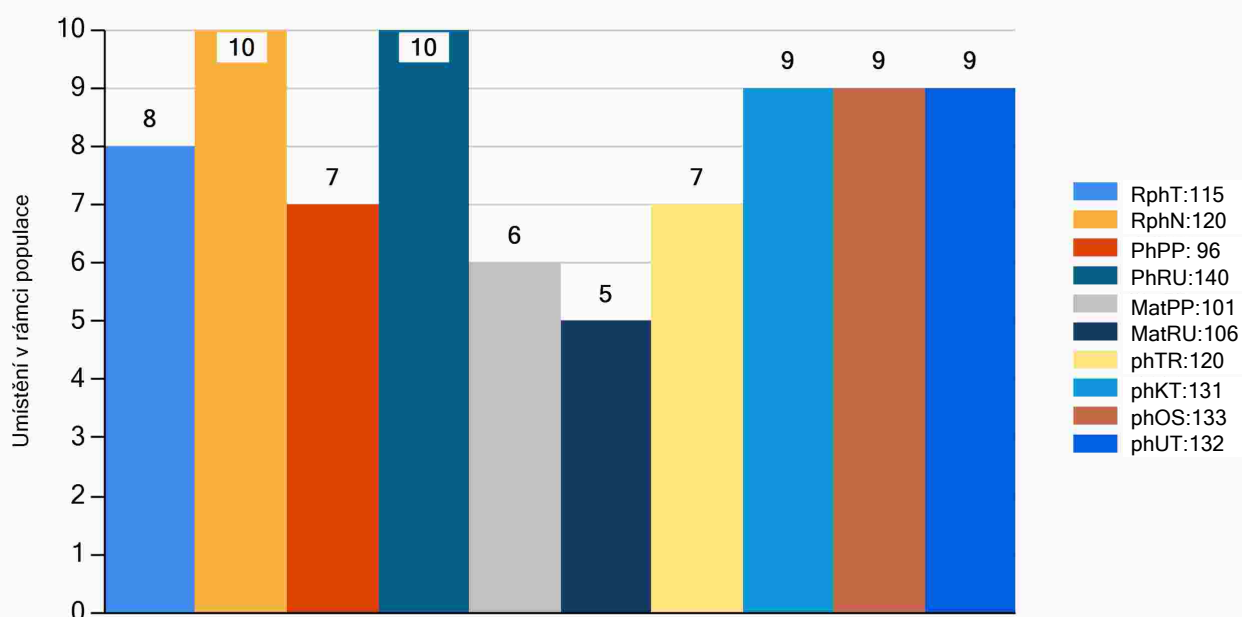

Číslo : **89188 035 CZ** **GOLD Z DROUHAVČE ET PP** Číslo katalogu: 45
Dat.nar. : 12.03.2022 Plemeno : U 100 - Hereford
Chovatel : Zelený Jiří, Drouhaveč
Majitel : Zelený Jiří, Drouhaveč

**QTL
znaky**

Rohy Ataxie Q204X F94L Nt821 C313Y
PP - - - - -

OOO 292 114 HYALITE ON TARGET 936 P42986803
OO 292 218 R LEADER 6964 C03025498
MOO 43011690 US R MISS REVOLUTION 1009 P43011690

OTEC 292 217 MCM 6964 BOLT 652D C03039041

OMO CHURCHILL SENSATION 028X P42986803
MO 43526305 US MCM 028X MARLIE 413B A43526305
MMO MCM MARLIE TIME 211Z A43336680

OOM HF 4L BEYOND 36N C02828255
OM 292 219 TLELL 36N SITKA 23S C02881493
MOM 2804759 CA TLELL 19K BANGEROO 29M C02804759

MATKA 2913592 CA /impET TLELL 23S TANYA 31U C02913592

OMM WIRANIA BATAVIA REWS5
MM 2847903 CA TLELL S5 SYDNEY 8P C02847903
MMM SADDLE-VALEY TANYA 125E C02612603

Vl.užit:nar: **40** ** kg Ve 120d: **222** kg Ve 210d: **353** kg V 365d: **627** kg / kříž: **131** cm
Přírustek v testu: **1575 / 115** Přírustek od narození: **1581 / 120** Šourek: **47** cm
Věk při ZV **437** dní aktuálně k 15.04.23 hmotnost: **671** kg výška v kříži: **132** cm

PLEMENNÉ HODNOTY

LINEARNÍ HODNOCENÍ

	pp	ru	pp	ru	TR	KT	OS	UT	Hmot kříž	TR	KT	OS	UT	CE
BÝK	PE	96	140	ME	101	106	120	131	133	132				
MATKA	PE	87	132	ME	107	118	117	127	127	127	/			
OTEC	PE	97	137	ME	96	100	116	127	128	127	/			

LH: TR 7 / /10 KT / / OS / / UT Celkem: Končetiny: / / / / /

89188 035 CZ