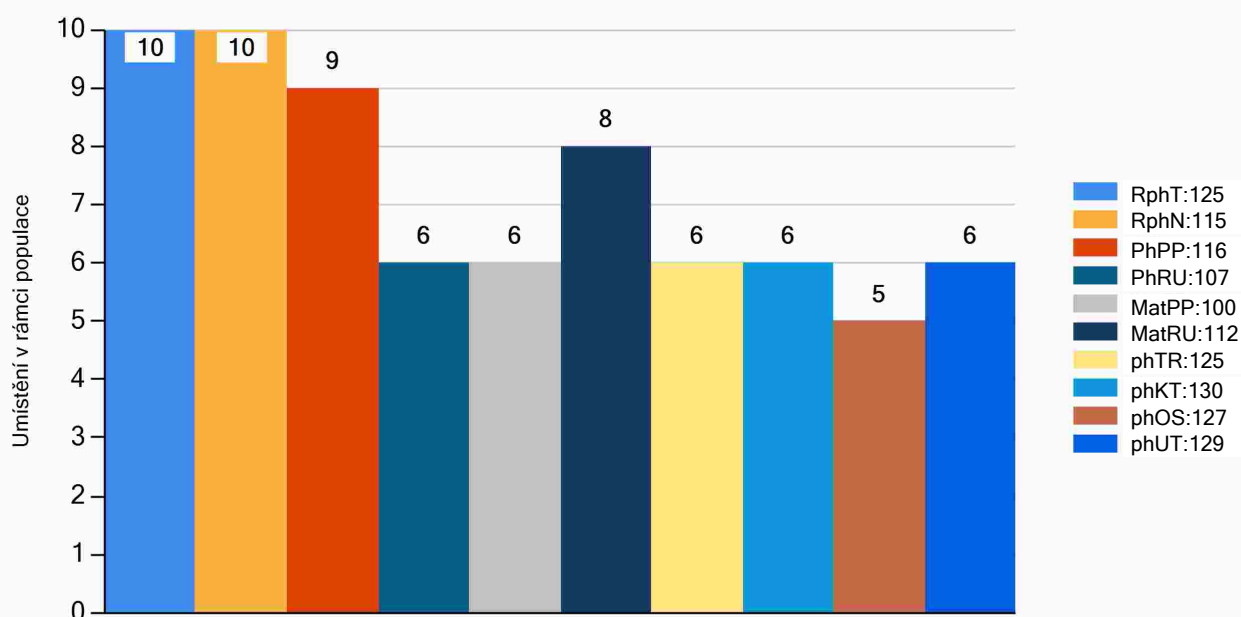

Číslo : **627303 042 CZ** **CHAPLIN Z TOUŽETÍNA** Číslo katalogu: 54
Dat.nar. : 16.01.2022 Plemeno : UU100 - Aubrac
Chovatel : Lukáš Miloslav, Toužetín
Majitel : Lukáš Miloslav, Toužetín

QTL
znaky

Rohy Ataxie Q204X F94L Nt821 C313Y

- - - - -

OOO URANUS 4803009943
OO CRISTO 6346848715
MOO 4899015159 FR PUCE 4899015159

OTEC 292 612 MARUEL 6361616750

OMO TITO 4803009943
MO 6355397216 FR CADENCE 6355397216
MMO 1203015955 FR URSULA 1203015955

OOM 1209035656 1209035656
OM 292 618 MOUTON 1216052715
MOM 1205004155 FR AURORE 1205004155

MATKA 1219034039 FR /1 ot. LODEVE 1219034039

OMM 292 630 ELEGANT 1209029281
MM 1215118839 FR LODEVE 1215118839
MMM 1207007729 FR CADENCE 1207007729

Vl.užit:nar: **38** kg Ve 120d: **191** kg Ve 210d: **305** kg V 365d: **521** kg / kříž: **133** cm
Přírustek v testu: **1758 / 125** Přírustek od narození: **1399 / 115** Šourek: **38** cm
Věk při ZV **479** dní aktuálně k 15.04.23 hmotnost: **673** kg výška v kříži: **134** cm

PLEMENNÉ HODNOTY

LINEARNÍ HODNOCENÍ

	pp	ru	pp	ru	TR	KT	OS	UT	Hmot kříž	TR	KT	OS	UT	CE			
BÝK	PE	116	107	ME	100	112	125	130	127	129							
MATKA	PE	113	91	ME	103	108	105	103	103	103	634	135	24	20	18	6	68
OTEC	PE	117	121	ME	100	117	141	150	146	150	/						

LH: TR 9 / /10 KT / / OS / / UT Celkem: Končetiny: / / / /

627303 042 CZ