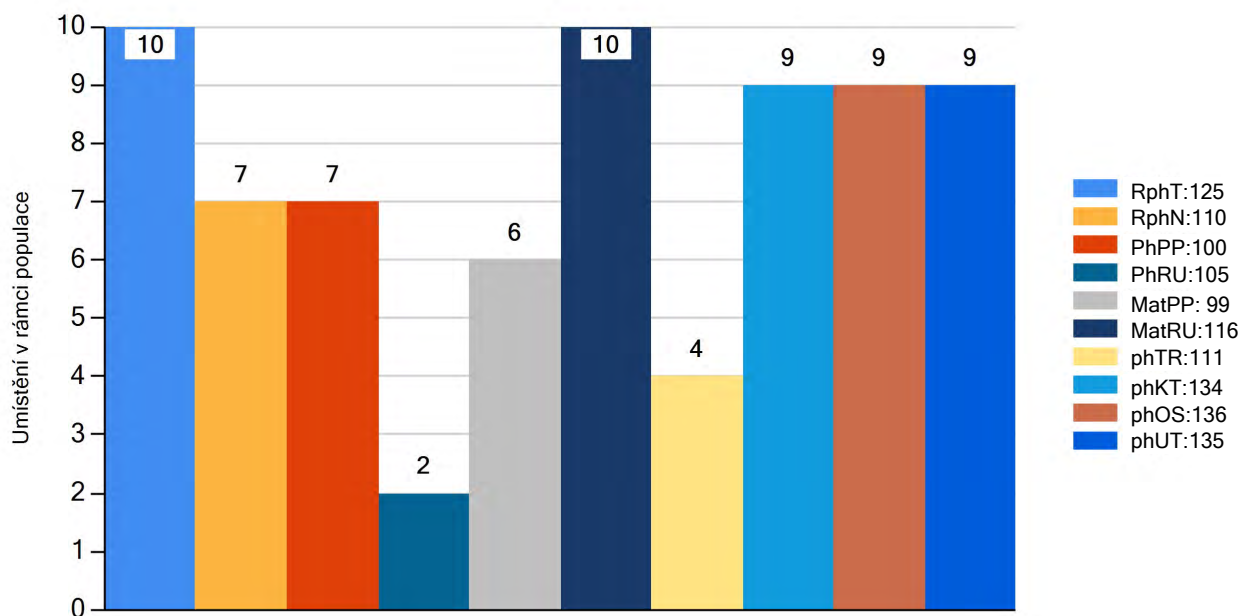

Číslo : **631355 042 CZ** **CHÁLIF** Číslo katalogu: 14
Dat.nar. : 21.04.2022 Plemeno : Y 100 - Limousine
Chovatel : Kratochvílová Zdeňka, Veselé
Majitel : Kratochvílová Zdeňka, Veselé

**QTL
znaky**

Rohy Ataxie Q204X F94L Nt821 C313Y

- - - - -

OOO ZLI 553 RYDE URANOS P 57065-00457
OO ZLI 940 CLOVIS P 2308914479
MOO 2302612302 FR SUZANNE 2302612302

Otec ZLM 272 VIDOCO Z KALIŠTĚ V 031000670496053

OMO ZLI 650 TIGRIS PP 57065-00457
MO 233235 953 CZ KASANDRA Z KALIŠTĚ P 031000233235953
MMO 153301 953 CZ KELLY Z KALIŠTĚ 031000153301953

OOM ZLI 294 LOUXOR 1995010819
OM LIP 262 MARYBOR 056000015387031
MOM 939 517 CZ 056517000939

MATKA 139303 942 CZ /10ot. 407000139303942

OMM ZLI 325 KOLJA VFU 007764119005
MM 122247 981 CZ 007000122247981
MMM 3833 517 CZ HALKA 007517003833

Vl.užit:nar: **46** * kg Ve 120d: **195** kg Ve 210d: **306** kg V 365d: **507** kg / kříž: **133** cm
Přírustek v testu: **1533 / 125** Přírustek od narození: **1263 / 110** Šourek: **37** cm
Věk při ZV **427** dní aktuálně k 26.05.23 hmotnost: **551** kg výška v kříži: **135** cm

PLEMENNÉ HODNOTY

LINEARNÍ HODNOCENÍ

	pp	ru	pp	ru	TR	KT	OS	UT	Hmot kříž	TR	KT	OS	UT	CE			
BÝK	PE	100	105	ME	99	116	111	134	136	135							
MATKA	PE	100	109	ME	101	114	102	124	128	124	812	146	25	22	21	7	75
Otec	PE	104	111	ME	93	111	120	140	139	140	593	136	23	21	21	8	73

LH: TR 6 / / 7 KT / / OS / / UT Celkem: Končetiny: / / / /

631355 042 CZ