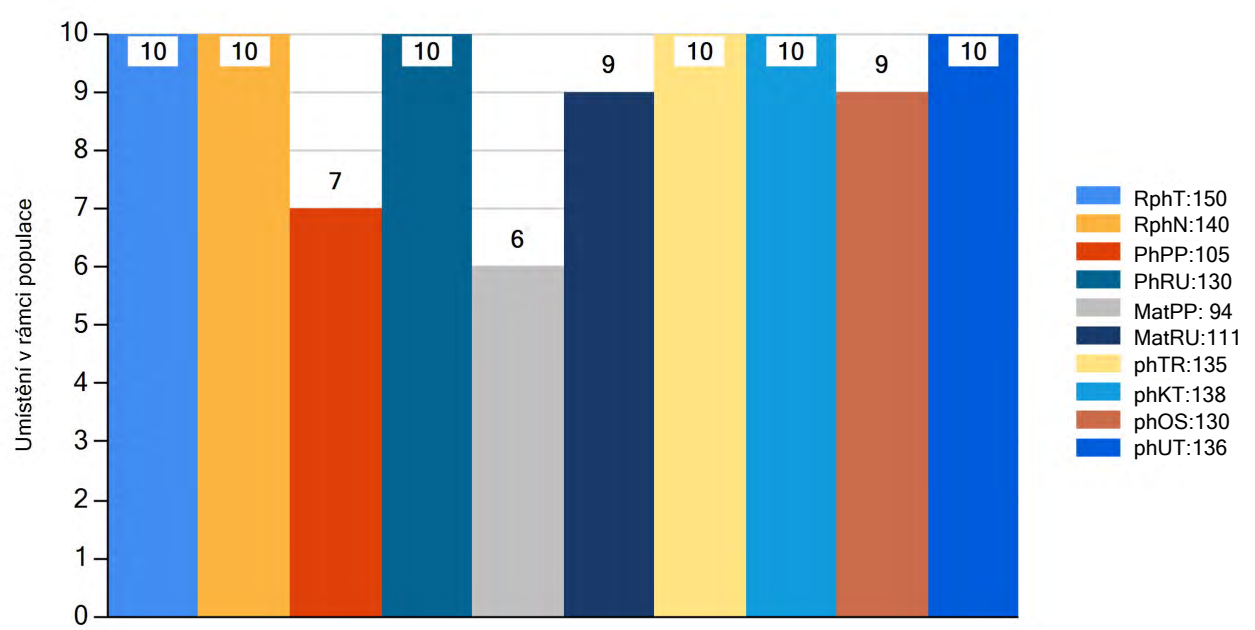

Číslo : **275669 034 CZ** **CHEF RED IKAR** Číslo katalogu: 27
Dat.nar. : 04.05.2022 Plemeno : G 100 - Aberdeen angus
Chovatel : Zítek Jaroslav, Pechova Lhota
Majitel : Zítek Jaroslav, Pechova Lhota

QTL znaky	Rohy	Ataxie	Q204X	F94L	Nt821	C313Y
	-	-	-	-	WT/WT	-

OOO 272 125 HF KODIAK 5R 1274305
OO ZAA 848 HF EL TIGRE 28U 1469322
MOO 1274314 CA HF ECHO 84R 1274314

OTEC PAA 864 MEWIL BLACK STAR 45D 448000972642031

OMO ZAA 458 MEWIL KEKS ET 1274305
MO 276719 931 CZ MEWIL QUEEN 27T 045000276719931
MMO 120771 201 CZ WILBAR QUEEN IDELETTE 16L 045201120771

OOM AAP 902 REDFAKTOR TEGRO 133000640176061
OM ZAA 896 MEWIL UNIVERSAL 112Z 045000760658031
MOM 276726 931 CZ MEWIL MYFLOWER 40T 045000276726931

MATKA 630070 931 CZ /5 ot. MIA IKAR 460000630070931

OMM ZAA 458 MEWIL KEKS ET 045384140671
MM 446152 931 CZ MEWIL MIGNOLA 45Z 045000446152931
MMM 137234 201 CZ MEWIL MIGNOLA 10N 045000137234201

Vl.užit:nar: **37** *** kg Ve 120d: **217** kg Ve 210d: **361** kg V 365d: **607** kg / kříž: **138** cm
Přírustek v testu: **2042 / 150** Přírustek od narození: **1581 / 140** Šourek: **42** cm
Věk při ZV **414** dní aktuálně k 26.05.23 hmotnost: **649** kg výška v kříži: **141** cm

PLEMENNÉ HODNOTY				LINEARNÍ HODNOCENÍ													
	pp	ru		pp	ru	TR	KT	OS	UT	Hmot kříž							
BÝK	PE	105	130	ME	94	111	135	138	130	136							
MATKA	PE	103	133	ME	91	108	148	150	146	150	876	153	29	24	20	8	81
OTEC	PE	103	124	ME	95	113	122	119	110	117	1234	155	28	23	21	8	80

LH: TR 10 / /10 KT / / OS / / UT Celkem: Končetiny: / / / /

275669 034 CZ