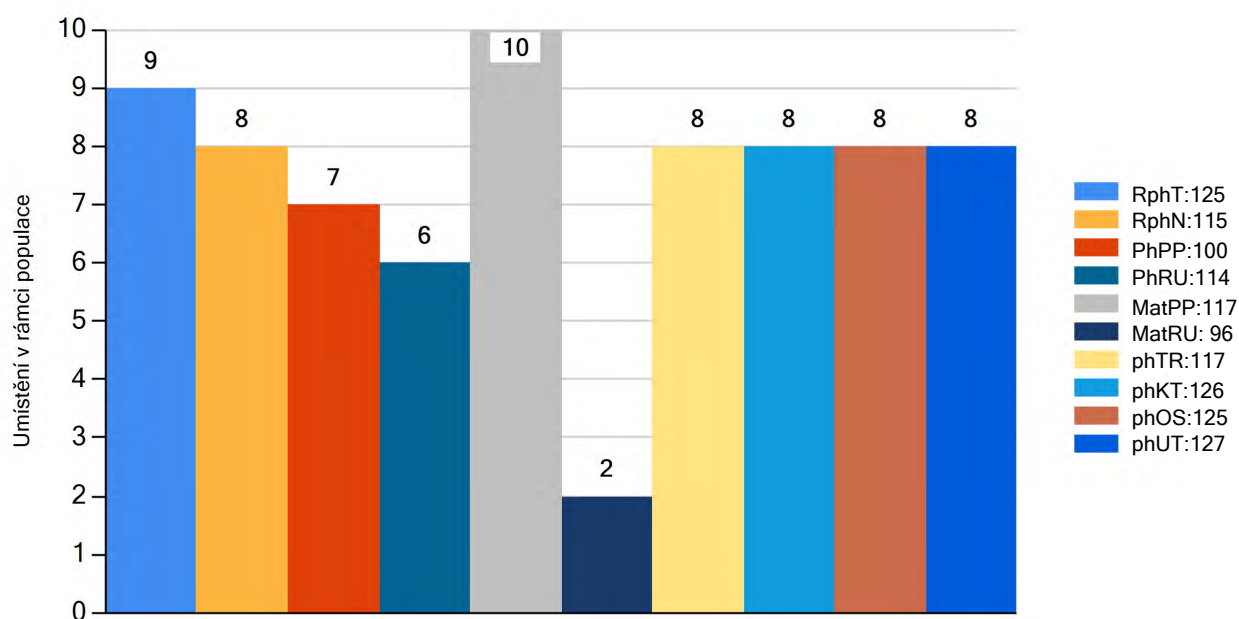

Číslo : **284166 064 CZ** **CHASID RF** Číslo katalogu: 20
Dat.nar. : 29.04.2022 Plemeno : Q 100 - Blonde d'Aquitaine
Chovatel : Chroust Jan,ing.,J.Pavlovice
Majitel : Chroust Jan,ing.,J.Pavlovice

**QTL
znaky**

Rohy	Ataxie	Q204X	F94L	Nt821	C313Y
-	-	-	-	-	-

OOO	ZBA 642	VIDOCQ	5622917894
OO	291 643	FOX	6412833143
MOO	6412076597	FR CALINE	6412076597

OTEC ZBQ 323 IPOD 7933664115

OMO	ZBA 428	OULOU	5622917894
MO	7933662753	FR BETISE	7933662753
MMO	7933661068	FR PETRONIE	7933661068

OOM	ZBA 642	VIDOCQ	5622917894
OM	ZBQ 119	FUXEEN	6412908221
MOM	6412060036	FR DAVINA	6412060036

MATKA 721552 961 CZ /2 ot. ETA RF 030000721552961

OMM	ZBA 427	ORVIL	6464044144
MM	418196 961	CZ UDA RF	030000418196961
MMM	12317 961	CZ MIKÉNA RF	030000012317961

Vl.užit:nar: **50** ** kg Ve 120d: **194** kg Ve 210d: **317** kg V 365d: **518** kg / kříž: **139** cm
Přírustek v testu: **1617 / 125** Přírustek od narození: **1296 / 115** Šourek: **32** cm
Věk při ZV **419** dní aktuálně k 26.05.23 hmotnost: **558** kg výška v kříži: **140** cm

PLEMENNÉ HODNOTY

LINEARNÍ HODNOCENÍ

	pp	ru	pp	ru	TR	KT	OS	UT	Hmot kříž	TR	KT	OS	UT	CE			
BÝK	PE	100	114	ME	117	96	117	126	125	127							
MATKA	PE	107	106	ME	108	100	113	124	124	125	750	145	20	20	20	7	67
OTEC	PE	96	119	ME	123	93	117	126	126	128	/						

LH: TR 8 / / 7 KT / / OS / / UT Celkem: Končetiny: / / / /

284166 064 CZ