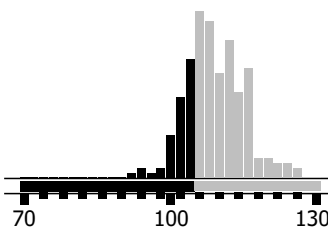

PeRU býci 1 turnus

233 býků 85 %