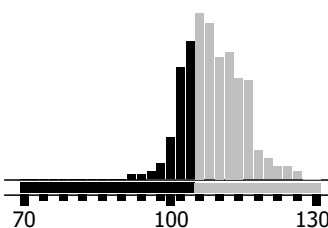

PeRU býci 1 ročník

454 býků 83 %