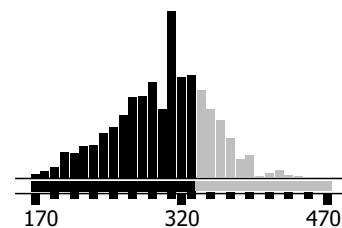

Rozptyl porodních hm.

28 narozených

PeRU býci 1 turnus

233 býků 85 %

TEO 210 - býci, ročník

454 býků 65 %

TEO 210 - vrstevníci, ročník

1326 zvířat 32 %